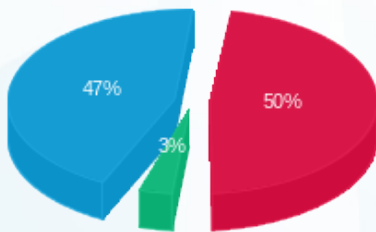

09/01/22 תאריך הפקה:
31/12/21 תאריך קריאה נוכחית:
01/12/21 תאריך קריאה קודמת:

שם דייר: עיניים פקוחות חדש
שם אתר: רמות מול זכרון

לקוח/ה נכבד/ה, אנו מתכבדים להגיש את חישוב צריכת החשמל לתקופה 01/12/21 - 31/12/21:

עיניים פקוחות - 6 - 80001093(3x32)

סוג תעריף	סוג צריכה	קריאה קודמת	קריאה נוכחית	סה"כ צריכה בקוט"ש	מחיר לקוט"ש בא"ג	סה"כ לתשלום
פרטי חשבון עבור תאריכים:						
777	פסגה	01/12/21	31/12/21	325.44	87.59	285.05 ₪
778	גבע	7,572.05	7,607.56	35.52	53.68	19.06 ₪
779	שפל	13,596.00	14,379.76	783.76	33.94	266.01 ₪

סה"כ לדיר:

פסגה	גבע	שפל	סה"כ	שיא ביקוש
325.44	35.52	783.76	1,144.71	
285.05 ₪	19.06 ₪	266.01 ₪	570.12 ₪	

סה"כ צריכה
סה"כ לתשלום

211.60 ₪	תשלום קבוע	
6.04 ₪	תשלום עבור גודל חיבור בKVA (3x32)	
787.76 ₪	סה"כ לתשלום	לא כולל מע"מ

התפלגות חיוב בש"ח לפי תע"ז