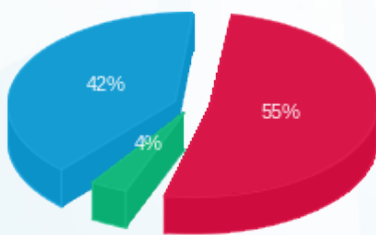

09/01/22 תאריך הפקה:
31/12/21 תאריך קריאה נוכחית:
01/12/21 תאריך קריאה קודמת:

שם דייר: פאנקי טוי
שם אתר: רמות מול זכרון

לקוח/ה נכבד/ה, אנו מתכבדים להגיש את חישוב צריכת החשמל לתקופה 01/12/21 - 31/12/21:

פאנקי טוי - 6 - 81010693 (3x40)

סוג תעריף	סוג צריכה	קריאה קודמת	קריאה נוכחית	סה"כ צריכה בקוט"ש	מחיר לקוט"ש בא"ג	סה"כ לתשלום
פרטי חשבון עבור תאריכים:						
777	פסגה	01/12/21	31/12/21	822.46	87.59	720.39 ₪
778	גבע	18,023.16	18,112.73	89.57	53.68	48.08 ₪
779	שפל	20,143.69	21,764.82	1,621.12	33.94	550.21 ₪

סה"כ לדייר:

פסגה	גבע	שפל	סה"כ	שיא ביקוש
822.46	89.57	1,621.12	2,533.15	6.25
720.39 ₪	48.08 ₪	550.21 ₪	1,318.68 ₪	

סה"כ צריכה
סה"כ לתשלום

211.60 ₪	תשלום קבוע	
7.55 ₪	תשלום עבור גודל חיבור בKVA (3x40)	
1,537.83 ₪	סה"כ לתשלום	לא כולל מע"מ

התפלגות חיוב בש"ח לפי תע"ז