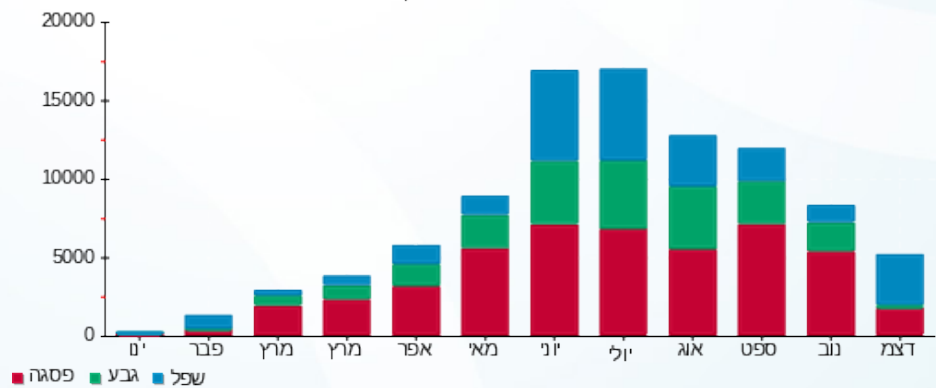

סה"כ לדייר:

פסגה	גבע	שפל	סה"כ	שיא ביקוש
822.46	89.57	1,621.12	2,533.15	6.25
720.39 ₪	48.08 ₪	550.21 ₪	1,318.68 ₪	

סה"כ צריכה  
 סה"כ לתשלום

211.60 ₪	תשלום קבוע	
7.55 ₪	תשלום עבור גודל חיבור בKVA (3x40)	
1,537.83 ₪	סה"כ לתשלום	לא כולל מע"מ

התפלגות חיוב בש"ח לפי תע"ז

■ פסגה (720.39 ₪)  
 ■ גבע (48.08 ₪)  
 ■ שפל (550.21 ₪)

הסטוריית צריכה בקוט"ש

■ פסגה ■ גבע ■ שפל