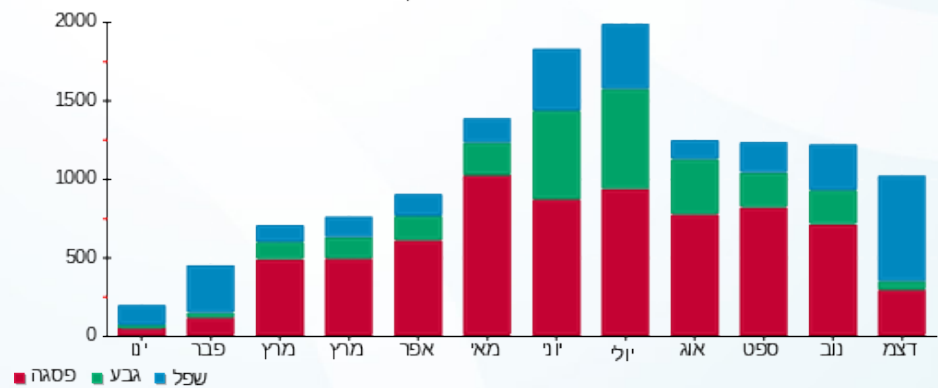

פוטושופ - 6 - 81004061 (3x40)

סוג תעריף	סוג צריכה	קריאה קודמת	קריאה נוכחית	סה"כ צריכה בקוט"ש	מחיר לקוט"ש בא"ג	סה"כ לתשלום
		01/12/21	31/12/21			
777	פסגה	153,865.70	154,144.56	278.87	87.59	244.26 ₪
778	גבע	72,244.80	72,300.15	55.35	53.68	29.71 ₪
779	שפל	64,689.06	65,361.49	672.42	33.94	228.22 ₪

סה"כ לדייר:

פסגה	גבע	שפל	סה"כ	שיא ביקוש
278.87	55.35	672.42	1,006.64	4.89
244.26 ₪	29.71 ₪	228.22 ₪	502.19 ₪	

סה"כ צריכה
 סה"כ לתשלום

211.60 ₪	תשלום קבוע	
7.55 ₪	תשלום עבור גודל חיבור בKVA (3x40)	
721.34 ₪	סה"כ לתשלום	לא כולל מע"מ

התפלגות חיוב בש"ח לפי תעו"ז

■ פסגה (244.26 ₪)
 ■ גבע (29.71 ₪)
 ■ שפל (228.22 ₪)

הסטוריית צריכה בקוט"ש

■ פסגה ■ גבע ■ שפל