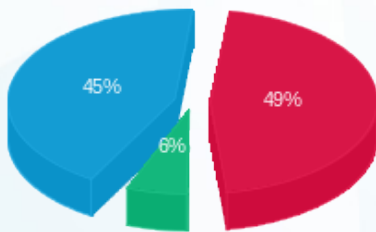

09/01/22 תאריך הפקה:
31/12/21 תאריך קריאה נוכחית:
01/12/21 תאריך קריאה קודמת:

שם דייר: פוטושופ
שם אתר: רמות מול זכרון

לקוח/ה נכבד/ה, אנו מתכבדים להגיש את חישוב צריכת החשמל לתקופה 01/12/21 - 31/12/21:

פוטושופ - 6 - 81004061 (3x40)

סוג תעריף	סוג צריכה	קריאה קודמת	קריאה נוכחית	סה"כ צריכה בקוט"ש	מחיר לקוט"ש בא"ג	סה"כ לתשלום
		01/12/21	31/12/21			
777	פסגה	153,865.70	154,144.56	278.87	87.59	244.26 ₪
778	גבע	72,244.80	72,300.15	55.35	53.68	29.71 ₪
779	שפל	64,689.06	65,361.49	672.42	33.94	228.22 ₪

סה"כ לדייר:

פסגה	גבע	שפל	סה"כ	שיא ביקוש
278.87	55.35	672.42	1,006.64	4.89
244.26 ₪	29.71 ₪	228.22 ₪	502.19 ₪	

סה"כ צריכה
סה"כ לתשלום

211.60 ₪	תשלום קבוע	
7.55 ₪	תשלום עבור גודל חיבור בKVA (3x40)	
721.34 ₪	סה"כ לתשלום	לא כולל מע"מ

התפלגות חיוב בש"ח לפי תעו"ז