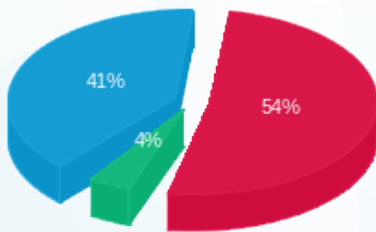

09/01/22 תאריך הפקה:
31/12/21 תאריך קריאה נוכחית:
01/12/21 תאריך קריאה קודמת:

שם דייר: פלאש 31
שם אתר: רמות מול זכרון

לקוח/ה נכבד/ה, אנו מתכבדים להגיש את חישוב צריכת החשמל לתקופה 01/12/21 - 31/12/21:

פלאש 31 - 8 - 061004061(3x40)

סוג תעריף	סוג צריכה	קריאה קודמת	קריאה נוכחית	סה"כ צריכה בקוט"ש	מחיר לקוט"ש בא"ג	סה"כ לתשלום
		01/12/21	31/12/21	פרטי חשבון עבור תאריכים:		
777	פסגה	117,823.51	118,080.20	256.69	87.59	224.84 ₪
778	גבע	51,573.26	51,605.59	32.33	53.68	17.35 ₪
779	שפל	34,383.01	34,889.00	506.00	33.94	171.73 ₪

סה"כ לדייר:

פסגה	גבע	שפל	סה"כ	שיא ביקוש
256.69	32.33	506.00	795.02	3.38
224.84 ₪	17.35 ₪	171.73 ₪	413.93 ₪	

סה"כ צריכה
סה"כ לתשלום

211.60 ₪	תשלום קבוע	
7.55 ₪	תשלום עבור גודל חיבור בKVA (3x40)	
633.08 ₪	סה"כ לתשלום	לא כולל מע"מ

התפלגות חיוב בש"ח לפי תע"ז