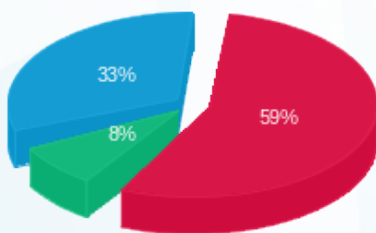

09/01/22 תאריך הפקה:
31/12/21 תאריך קריאה נוכחית:
01/12/21 תאריך קריאה קודמת:

שם דייר: פליי גיים
שם אתר: רמות מול זכרון

לקוח/ה נכבד/ה, אנו מתכבדים להגיש את חישוב צריכת החשמל לתקופה 01/12/21 - 31/12/21:

פליי גיים - 8 - 15114161 (3x63)

סוג תעריף	סוג צריכה	קריאה קודמת	קריאה נוכחית	סה"כ צריכה בקוט"ש	מחיר לקוט"ש בא"ג	סה"כ לתשלום
		01/12/21	31/12/21			
777	פסגה	95,883.70	97,045.60	1,161.90	87.59	1,017.71 ₪
778	גבע	58,833.50	59,095.70	262.20	53.68	140.75 ₪
779	שפל	72,809.90	74,478.30	1,668.40	33.94	566.25 ₪

סה"כ לדייר:

פסגה	גבע	שפל	סה"כ	שיא ביקוש
1,161.90	262.20	1,668.40	3,092.50	19.84
1,017.71 ₪	140.75 ₪	566.25 ₪	1,724.71 ₪	

סה"כ צריכה
סה"כ לתשלום

211.60 ₪	תשלום קבוע	
11.89 ₪	תשלום עבור גודל חיבור ב KVA (3x63)	
1,948.20 ₪	סה"כ לתשלום	לא כולל מע"מ

התפלגות חיוב בש"ח לפי תעו"ז