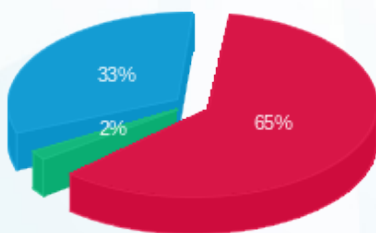

סה"כ לדייר:

פסגה	גבע	שפל	סה"כ	שיא ביקוש
507.20	23.60	671.60	1,202.40	7.98
444.26 ₪	12.67 ₪	227.94 ₪	684.87 ₪	

סה"כ צריכה

סה"כ לתשלום

211.60 ₪	תשלום קבוע	
47.18 ₪	תשלום עבור גודל חיבור בKVA (3x250)	
943.64 ₪	סה"כ לתשלום	לא כולל מע"מ

התפלגות חיוב בש"ח לפי תע"ז

- פסגה (444.26 ₪)
- גבע (12.67 ₪)
- שפל (227.94 ₪)

הסטוריית צריכה בקוט"ש