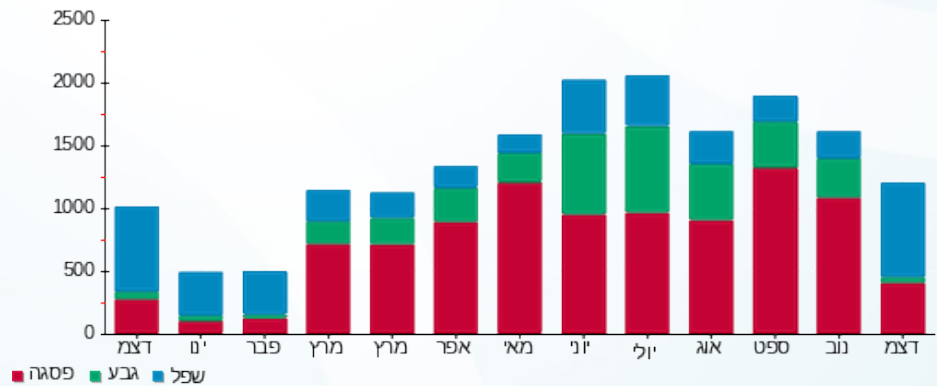

סה"כ לתשלום	מחיר לקוט"ש בא"ג	סה"כ צריכה בקוט"ש	קריאה נוכחית	קריאה קודמת	סוג צריכה	סוג תעריף
			31/12/21	01/12/21	פרטי חשבון עבור תאריכים:	
₪ 339.89	87.59	388.05	33,748.85	33,360.80	פסגה	777
₪ 24.64	53.68	45.90	11,866.05	11,820.15	גבע	778
₪ 256.20	33.94	754.85	13,072.15	12,317.30	שפל	779

סה"כ לדייר:

שיא ביקוש	סה"כ	שפל	גבע	פסגה
7.20	1,188.80	754.85	45.90	388.05
	₪ 620.73	₪ 256.20	₪ 24.64	₪ 339.89

סה"כ צריכה
 סה"כ לתשלום

₪ 211.60	תשלום קבוע	
₪ 6.04	תשלום עבור גודל חיבור בKVA (3x32)	
₪ 838.37	סה"כ לתשלום	לא כולל מע"מ

התפלגות חיוב בש"ח לפי תעו"ז

פסגה (₪ 339.89) ■
 גבע (₪ 24.64) ■
 שפל (₪ 256.20) ■

הסטוריית צריכה בקוט"ש

פסגה ■ גבע ■ שפל