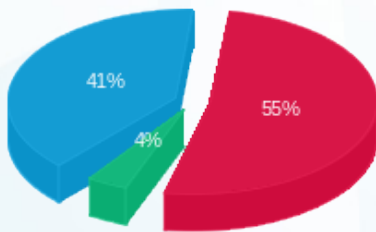

09/01/22 תאריך הפקה:
31/12/21 תאריך קריאה נוכחית:
01/12/21 תאריך קריאה קודמת:

שם דייר: קיווי
שם אתר: רמות מול זכרון

לקוח/ה נכבד/ה, אנו מתכבדים להגיש את חישוב צריכת החשמל לתקופה 01/12/21 - 31/12/21:

קיווי - 4 - 16254231 (3x32)

סה"כ לתשלום	מחיר לקוט"ש בא"ג	סה"כ צריכה בקוט"ש	קריאה נוכחית	קריאה קודמת	סוג צריכה	סוג תעריף
			31/12/21	01/12/21	פרטי חשבון עבור תאריכים:	
₪ 339.89	87.59	388.05	33,748.85	33,360.80	פסגה	777
₪ 24.64	53.68	45.90	11,866.05	11,820.15	גבע	778
₪ 256.20	33.94	754.85	13,072.15	12,317.30	שפל	779

סה"כ לדייר:

שיא ביקוש	סה"כ	שפל	גבע	פסגה
7.20	1,188.80	754.85	45.90	388.05
	₪ 620.73	₪ 256.20	₪ 24.64	₪ 339.89

סה"כ צריכה
סה"כ לתשלום

₪ 211.60	תשלום קבוע	
₪ 6.04	תשלום עבור גודל חיבור בKVA (3x32)	
₪ 838.37	סה"כ לתשלום	לא כולל מע"מ

התפלגות חיוב בש"ח לפי תעו"ז