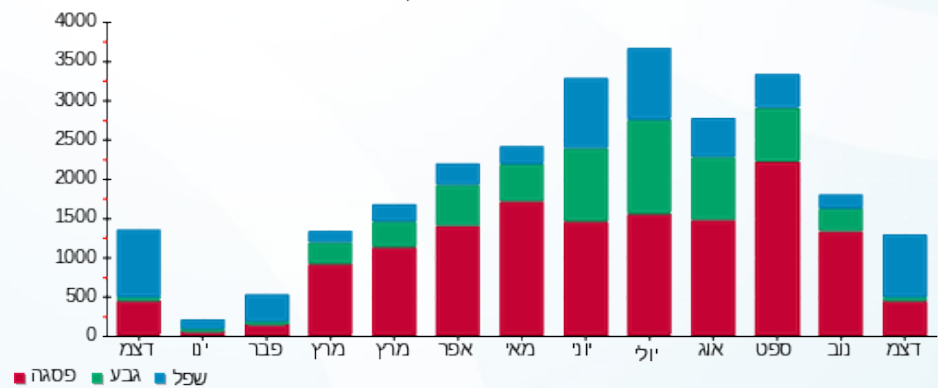

סה"כ לדייר:

פסגה	גבע	שפל	סה"כ	שיא ביקוש
420.57	44.25	805.38	1,270.20	4.14
368.38 ₪	23.75 ₪	273.35 ₪	665.48 ₪	

סה"כ צריכה

סה"כ לתשלום

211.60 ₪	תשלום קבוע	
7.55 ₪	תשלום עבור גודל חיבור בKVA (3x40)	
884.62 ₪	סה"כ לתשלום	לא כולל מע"מ

התפלגות חיוב בש"ח לפי תעו"ז

■ פסגה (368.38 ₪)  
 ■ גבע (23.75 ₪)  
 ■ שפל (273.35 ₪)

הסטוריית צריכה בקוט"ש

■ פסגה ■ גבע ■ שפל