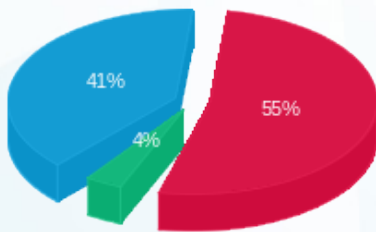

סה"כ לדייר:

פסגה	גבע	שפל	סה"כ	שיא ביקוש
420.57	44.25	805.38	1,270.20	4.14
368.38 ₪	23.75 ₪	273.35 ₪	665.48 ₪	

סה"כ צריכה

סה"כ לתשלום

211.60 ₪	תשלום קבוע	
7.55 ₪	תשלום עבור גודל חיבור בKVA (3x40)	
884.62 ₪	סה"כ לתשלום	לא כולל מע"מ

התפלגות חיוב בש"ח לפי תעו"ז

■ פסגה (368.38 ₪)  
 ■ גבע (23.75 ₪)  
 ■ שפל (273.35 ₪)

הסטוריית צריכה בקוט"ש

■ פסגה ■ גבע ■ שפל