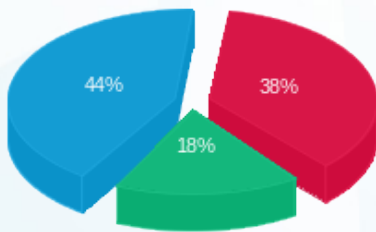

11/01/22 תאריך הפקה:
31/12/21 תאריך קריאה נוכחית:
01/12/21 תאריך קריאה קודמת:

שם דייר: קומה 19
שם אתר: מאזדה 2

לקוח/ה נכבד/ה, אנו מתכבדים להגיש את חישוב צריכת החשמל לתקופה 01/12/21 - 31/12/21:

קומה 19 - 17313448(3x250)

סה"כ לתשלום	מחיר לקוט"ש בא"ג	סה"כ צריכה בקוט"ש	קריאה נוכחית	קריאה קודמת	סוג צריכה	סוג תעריף
			31/12/21	01/12/21		פרטי חשבון עבור תאריכים:
103.25 ₪	87.59	117.88	214.28	96.40	פסגה	777
49.09 ₪	53.68	91.45	146.15	54.70	גבע	778
120.99 ₪	33.94	356.49	395.89	39.40	שפל	779

סה"כ לדייר:

שיא ביקוש	סה"כ	שפל	גבע	פסגה
5.83	565.82	356.49	91.45	117.88
	273.33 ₪	120.99 ₪	49.09 ₪	103.25 ₪

סה"כ צריכה
סה"כ לתשלום

211.60 ₪	תשלום קבוע	
47.18 ₪	תשלום עבור גודל חיבור בKVA (3x250)	
532.11 ₪	סה"כ לתשלום	לא כולל מע"מ

התפלגות חיוב בש"ח לפי תעו"ז