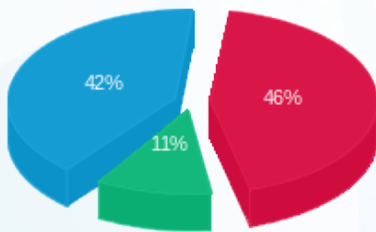

11/01/22 תאריך הפקה:
31/12/21 תאריך קריאה נוכחית:
01/12/21 תאריך קריאה קודמת:

שם דייר: קומה 21
שם אתר: מאזדה 2

לקוח/ה נכבד/ה, אנו מתכבדים להגיש את חישוב צריכת החשמל לתקופה 01/12/21 - 31/12/21:

קומה 21 - 1 - 20281753 (3x250)

סוג תעריף	סוג צריכה	קריאה קודמת	קריאה נוכחית	סה"כ צריכה בקוט"ש	מחיר לקוט"ש בא"ג	סה"כ לתשלום
פרטי חשבון עבור תאריכים:						
777	פסגה	01/12/21	31/12/21	1,244.40	87.59	1,089.97 ₪
778	גבע	36.00	530.40	494.40	53.68	265.39 ₪
779	שפל	168.00	3,105.60	2,937.60	33.94	997.02 ₪

סה"כ לדייר:

פסגה	גבע	שפל	סה"כ	שיא ביקוש
1,244.40	494.40	2,937.60	4,676.40	55.98
1,089.97 ₪	265.39 ₪	997.02 ₪	2,352.39 ₪	

סה"כ צריכה
סה"כ לתשלום

211.60 ₪	תשלום קבוע	
47.18 ₪	תשלום עבור גודל חיבור בKVA (3x250)	
2,611.16 ₪	סה"כ לתשלום	לא כולל מע"מ

התפלגות חיוב בש"ח לפי תע"ז