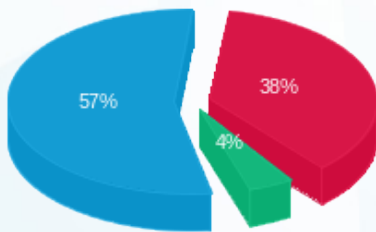

12/01/22 תאריך הפקה:
31/12/21 תאריך קריאה נוכחית:
01/12/21 תאריך קריאה קודמת:

שם דייר: *קומה 04 - פיינקולים MAX
שם אתר: מגדל אלייד

לקוח/ה נכבד/ה, אנו מתכבדים להגיש את חישוב צריכת החשמל לתקופה 01/12/21 - 31/12/21:

קומה 04 - פיינקולים 1 - 19092929 (3x400) MAX

סוג תעריף	סוג צריכה	קריאה קודמת	קריאה נוכחית	סה"כ צריכה בקוט"ש	מחיר לקוט"ש בא"ג	סה"כ לתשלום
פרטי חשבון עבור תאריכים:						
777	פסגה	01/12/21	31/12/21	142.80	87.59	125.08 ₪
778	גבע	965.60	992.00	26.40	53.68	14.17 ₪
779	שפל	3,163.20	3,717.60	554.40	33.94	188.16 ₪

סה"כ לדייר:

פסגה	גבע	שפל	סה"כ	שיא ביקוש
142.80	26.40	554.40	723.60	33.07
125.08 ₪	14.17 ₪	188.16 ₪	327.41 ₪	

סה"כ צריכה
סה"כ לתשלום

211.60 ₪	תשלום קבוע	
75.48 ₪	תשלום עבור גודל חיבור ב KVA (3x400)	
614.49 ₪	סה"כ לתשלום	לא כולל מע"מ

התפלגות חיוב בש"ח לפי תעו"ז