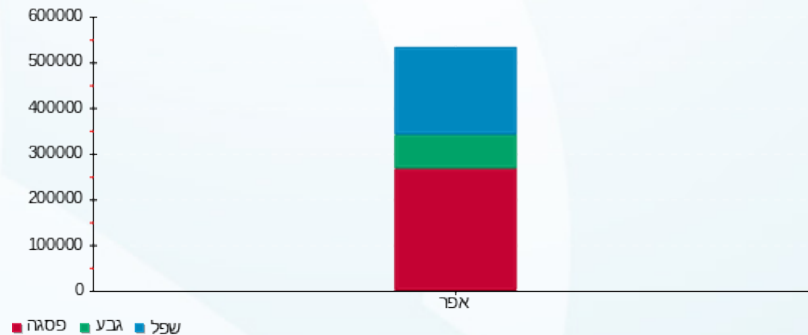

סה"כ לדירה:

פסגה	גבע	שפל	סה"כ	שיא ביקוש
48.50	475.20	12,470.10	12,993.80	333.96
42.48 ₪	255.09 ₪	4,232.35 ₪	4,529.92 ₪	

סה"כ צריכה
 סה"כ לתשלום

211.60 ₪	תשלום קבוע	
0.00 ₪	תשלום עבור גודל חיבור בKVA (3x0)	
4,741.52 ₪	סה"כ לתשלום	לא כולל מע"מ

התפלגות חיוב בש"ח לפי תע"ז

פסגה (42.48 ₪) ■
 גבע (255.09 ₪) ■
 שפל (4,232.35 ₪) ■

הסטוריית צריכה בקוט"ש

שפל ■ גבע ■ פסגה