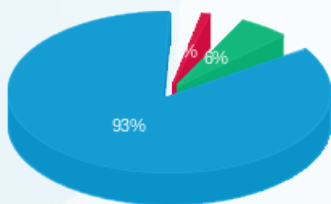

12/01/22 תאריך הפקה:
02/01/22 תאריך קריאה נוכחית:
01/12/21 תאריך קריאה קודמת:

שם דייר: צריכה ממערכת ייצוא
שם אתר: בניין אופק מאפיית אגמי

לקוח/ה נכבד/ה, אנו מתכבדים להגיש את חישוב צריכת החשמל לתקופה 02/01/22 - 01/12/21:

ייצוא חשמל - 1 - 11103460(3x630)

סוג תעריף	סוג צריכה	קריאה קודמת	קריאה נוכחית	סה"כ צריכה בקוט"ש	מחיר לקוט"ש בא"ג	סה"כ לתשלום
פרטי חשבון עבור תאריכים:			02/01/22	01/12/21		
777	פסגה	403,369.50	403,369.50	0.00	87.59	0.00 ₪
778	גבע	112,518.80	112,520.90	-2.10	53.68	-1.13 ₪
779	שפל	255,363.40	263,431.50	-8,068.10	33.94	-2,738.31 ₪

פוטנולטיים - 1 - 17312678(3x630)

סוג תעריף	סוג צריכה	קריאה קודמת	קריאה נוכחית	סה"כ צריכה בקוט"ש	מחיר לקוט"ש בא"ג	סה"כ לתשלום
פרטי חשבון עבור תאריכים:			02/01/22	01/12/21		
777	פסגה	724,045.70	724,094.20	48.50	87.59	42.48 ₪
778	גבע	200,994.80	201,472.10	477.30	53.68	256.21 ₪
779	שפל	394,301.10	414,839.30	20,538.20	33.94	6,970.67 ₪

סה"כ לדירה:

פסגה	גבע	שפל	סה"כ	שיא ביקוש
48.50	475.20	12,470.10	12,993.80	333.96
42.48 ₪	255.09 ₪	4,232.35 ₪	4,529.92 ₪	

סה"כ צריכה
סה"כ לתשלום

211.60 ₪	תשלום קבוע	
0.00 ₪	תשלום עבור גודל חיבור בKVA (3x0)	
4,741.52 ₪	סה"כ לתשלום	לא כולל מע"מ

התפלגות חיוב בש"ח לפי תע"ז