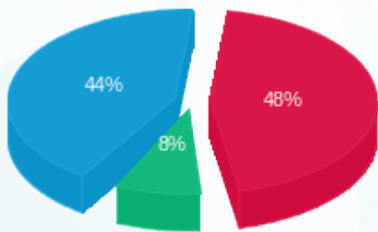

12/01/22 תאריך הפקה:
31/12/21 תאריך קריאה נוכחית:
01/12/21 תאריך קריאה קודמת:

שם דייר: חבד
שם אתר: קניון רמות

לקוח/ה נכבד/ה, אנו מתכבדים להגיש את חישוב צריכת החשמל לתקופה 01/12/21 - 31/12/21:

חבד - 1 - 81018871 (0x0)

סוג תעריף	סוג צריכה	קריאה קודמת	קריאה נוכחית	סה"כ צריכה בקוט"ש	מחיר לקוט"ש בא"ג	סה"כ לתשלום
		01/12/21	31/12/21			
777	פסגה	36,157.10	36,618.70	461.60	87.59	404.32 ₪
778	גבע	22,015.70	22,144.40	128.70	53.68	69.09 ₪
779	שפל	40,715.00	41,820.30	1,105.30	33.94	375.14 ₪

סה"כ לדייר:

פסגה	גבע	שפל	סה"כ	שיא ביקוש
461.60	128.70	1,105.30	1,695.60	4.20
404.32 ₪	69.09 ₪	375.14 ₪	848.54 ₪	

סה"כ צריכה
סה"כ לתשלום

211.60 ₪	תשלום קבוע	
0.00 ₪	תשלום עבור גודל חיבור בKVA (0x0)	
1,060.14 ₪	סה"כ לתשלום	לא כולל מע"מ

התפלגות חיוב בש"ח לפי תעו"ז