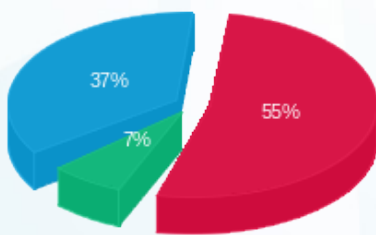

12/01/22 תאריך הפקדה:
31/12/21 תאריך קריאה נוכחית:
01/12/21 תאריך קריאה קודמת:

שם דייר: לבושי שרד מזגנים
שם אתר: קניון רמות
תאריך יציאה: 13/12/21

לקוח/ה נכבד/ה, אנו מתכבדים להגיש את חישוב צריכת החשמל לתקופה 01/12/21 - 13/12/21:

לבושי שרד מזגנים - 8 - 81019479(0x0)

סה"כ לתשלום	מחיר לקוט"ש בא"ג	סה"כ צריכה בקוט"ש	קריאה נוכחית	קריאה קודמת	סוג צריכה	סוג תעריף
			13/12/21	01/12/21	פרטי חשבון עבור תאריכים:	
256.46 ₪	87.59	292.80	264,140.80	263,848.00	פסגה	777
33.39 ₪	53.68	62.20	97,962.20	97,900.00	גבע	778
173.23 ₪	33.94	510.40	206,679.20	206,168.80	שפל	779

סה"כ לדייר:

שיא ביקוש	סה"כ	שפל	גבע	פסגה
1.00	865.40	510.40	62.20	292.80
	463.08 ₪	173.23 ₪	33.39 ₪	256.46 ₪

סה"כ צריכה
סה"כ לתשלום

211.60 ₪	תשלום קבוע	
0.00 ₪	תשלום עבור גודל חיבור בKVA (0x0)	
674.68 ₪	סה"כ לתשלום	לא כולל מע"מ

התפלגות חיוב בש"ח לפי תעו"ז