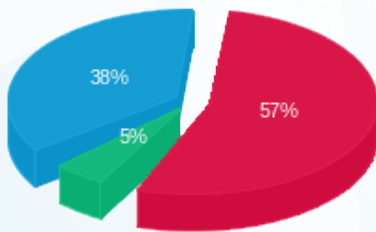

12/01/22 תאריך הפקה:
31/12/21 תאריך קריאה נוכחית:
01/12/21 תאריך קריאה קודמת:

שם דייר: סושי 339
שם אתר: קניון רמות

לקוח/ה נכבד/ה, אנו מתכבדים להגיש את חישוב צריכת החשמל לתקופה 01/12/21 - 31/12/21:

סושי מעגל 339 - 1 - 16225071 (3x63)

סוג תעריף	סוג צריכה	קריאה קודמת	קריאה נוכחית	סה"כ צריכה בקוט"ש	מחיר לקוט"ש בא"ג	סה"כ לתשלום
		01/12/21	31/12/21			
777	פסגה	75,195.60	77,743.70	2,548.10	87.59	2,231.88 ₪
778	גבע	28,026.60	28,394.20	367.60	53.68	197.33 ₪
779	שפל	61,517.30	65,811.90	4,294.60	33.94	1,457.59 ₪

סה"כ לדייר:

פסגה	גבע	שפל	סה"כ	שיא ביקוש
2,548.10	367.60	4,294.60	7,210.30	33.55
2,231.88 ₪	197.33 ₪	1,457.59 ₪	3,886.80 ₪	

סה"כ צריכה
סה"כ לתשלום

211.60 ₪	תשלום קבוע	
11.89 ₪	תשלום עבור גודל חיבור בKVA (3x63)	
4,110.28 ₪	סה"כ לתשלום	לא כולל מע"מ

התפלגות חיוב בש"ח לפי תע"ז