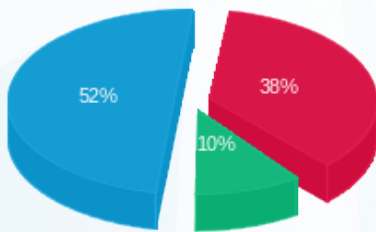

12/01/22 תאריך הפקדה:
31/12/21 תאריך קריאה נוכחית:
01/12/21 תאריך קריאה קודמת:

שם דייר: סטקיה ציון הגדול - מחסן
שם אתר: קניון רמות

לקוח/ה נכבד/ה, אנו מתכבדים להגיש את חישוב צריכת החשמל לתקופה 01/12/21 - 31/12/21:

סטקיה ציון הגדול - מחסן - 2 - 16193911(0x0)

סוג תעריף	סוג צריכה	קריאה קודמת	קריאה נוכחית	סה"כ צריכה בקוט"ש	מחיר לקוט"ש בא"ג	סה"כ לתשלום
פרטי חשבון עבור תאריכים:						
777	פסגה	01/12/21	31/12/21	341.60	87.59	299.21 ₪
778	גבע	12,937.10	13,090.10	153.00	53.68	82.13 ₪
779	שפל	39,297.50	40,518.20	1,220.70	33.94	414.31 ₪

סה"כ לדייר:

פסגה	גבע	שפל	סה"כ	שיא ביקוש
341.60	153.00	1,220.70	1,715.30	3.96
299.21 ₪	82.13 ₪	414.31 ₪	795.64 ₪	

סה"כ צריכה
סה"כ לתשלום

211.60 ₪	תשלום קבוע	
0.00 ₪	תשלום עבור גודל חיבור בKVA (0x0)	
1,007.24 ₪	סה"כ לתשלום	לא כולל מע"מ

התפלגות חיוב בש"ח לפי תע"ז