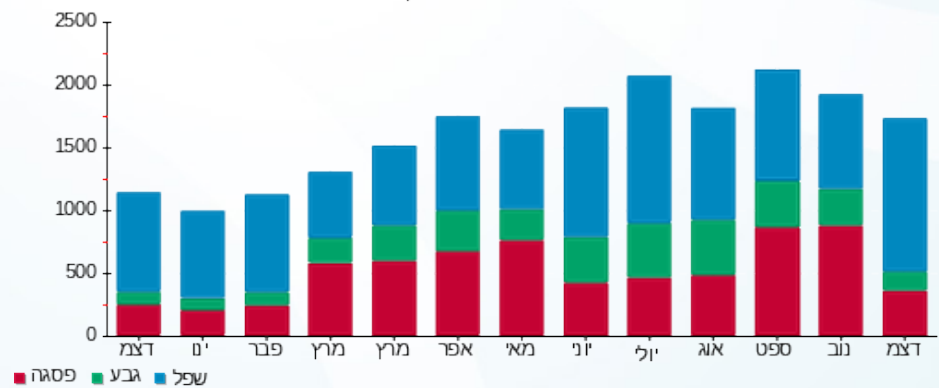

סה"כ לדייר:

פסגה	גבע	שפל	סה"כ	שיא ביקוש
341.60	153.00	1,220.70	1,715.30	3.96
299.21 ₪	82.13 ₪	414.31 ₪	795.64 ₪	

סה"כ צריכה
 סה"כ לתשלום

211.60 ₪	תשלום קבוע	
0.00 ₪	תשלום עבור גודל חיבור בKVA (0x0)	
1,007.24 ₪	סה"כ לתשלום	לא כולל מע"מ

התפלגות חיוב בש"ח לפי תע"ז

■ פסגה (299.21 ₪)
 ■ גבע (82.13 ₪)
 ■ שפל (414.31 ₪)

הסטוריית צריכה בקוט"ש

■ פסגה ■ גבע ■ שפל