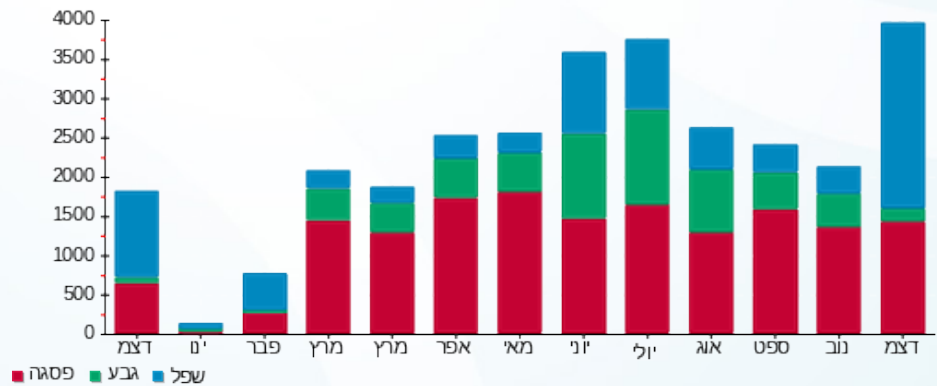

קומה 3 - ספרינג 312 - 13 - 18029705(3x80)

סוג תעריף	סוג צריכה	קריאה קודמת	קריאה נוכחית	סה"כ צריכה בקוט"ש	מחיר לקוט"ש בא"ג	סה"כ לתשלום
		01/12/21	31/12/21			
777	פסגה	37,747.10	39,150.40	1,403.30	87.59	1,229.15 ₪
778	גבע	15,554.60	15,724.70	170.10	53.68	91.31 ₪
779	שפל	16,416.60	18,779.40	2,362.80	33.94	801.93 ₪

סה"כ לדייר:

פסגה	גבע	שפל	סה"כ	שיא ביקוש
1,403.30	170.10	2,362.80	3,936.20	18.53
1,229.15 ₪	91.31 ₪	801.93 ₪	2,122.39 ₪	

סה"כ צריכה
 סה"כ לתשלום

211.60 ₪	תשלום קבוע	
15.10 ₪	תשלום עבור גודל חיבור בKVA (3x80)	
2,349.09 ₪	סה"כ לתשלום	לא כולל מע"מ

התפלגות חיוב בש"ח לפי תע"ז

■ פסגה (1,229.15 ₪)
 ■ גבע (91.31 ₪)
 ■ שפל (801.93 ₪)

הסטוריית צריכה בקוט"ש

■ פסגה ■ גבע ■ שפל