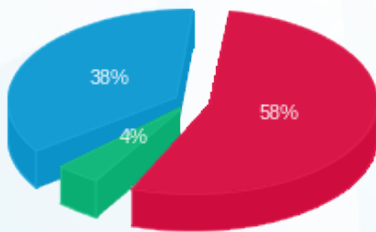

12/01/22 תאריך הפקה:
31/12/21 תאריך קריאה נוכחית:
01/12/21 תאריך קריאה קודמת:

שם דייר: קומה 03 - ספרינג 312
שם אתר: קניון רמות

לקוח/ה נכבד/ה, אנו מתכבדים להגיש את חישוב צריכת החשמל לתקופה 01/12/21 - 31/12/21:

קומה 3 - ספרינג 312 - 13 - 18029705(3x80)

סוג תעריף	סוג צריכה	קריאה קודמת	קריאה נוכחית	סה"כ צריכה בקוט"ש	מחיר לקוט"ש בא"ג	סה"כ לתשלום
		01/12/21	31/12/21			
777	פסגה	37,747.10	39,150.40	1,403.30	87.59	1,229.15 ₪
778	גבע	15,554.60	15,724.70	170.10	53.68	91.31 ₪
779	שפל	16,416.60	18,779.40	2,362.80	33.94	801.93 ₪

סה"כ לדייר:

פסגה	גבע	שפל	סה"כ	שיא ביקוש
1,403.30	170.10	2,362.80	3,936.20	18.53
1,229.15 ₪	91.31 ₪	801.93 ₪	2,122.39 ₪	

סה"כ צריכה
סה"כ לתשלום

211.60 ₪	תשלום קבוע	
15.10 ₪	תשלום עבור גודל חיבור בKVA (3x80)	
2,349.09 ₪	סה"כ לתשלום	לא כולל מע"מ

התפלגות חיוב בש"ח לפי תע"ז