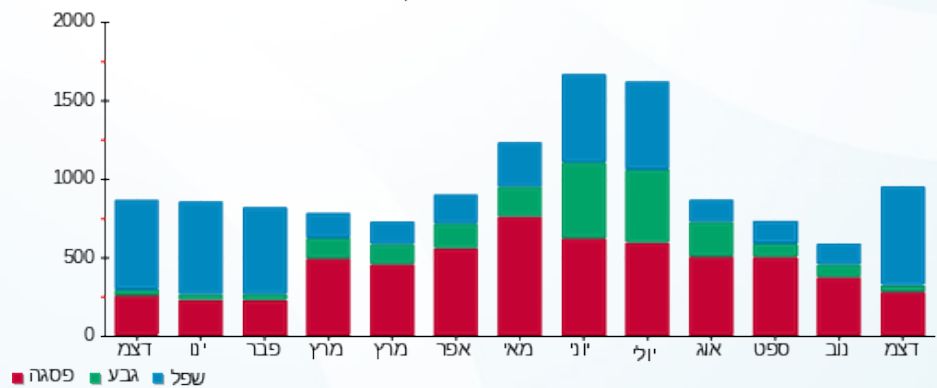

רב קו=אגד - 8 - 81017925(0x0)

סוג תעריף	סוג צריכה	קריאה קודמת	קריאה נוכחית	סה"כ צריכה בקוט"ש	מחיר לקוט"ש בא"ג	סה"כ לתשלום
		01/12/21	31/12/21			
777	פסגה	50,561.30	50,828.50	267.20	87.59	234.04 ₪
778	גבע	21,675.60	21,715.60	40.00	53.68	21.47 ₪
779	שפל	53,424.00	54,056.40	632.40	33.94	214.64 ₪

סה"כ לדייר:

פסגה	גבע	שפל	סה"כ	שיא ביקוש
267.20	40.00	632.40	939.60	2.30
234.04 ₪	21.47 ₪	214.64 ₪	470.15 ₪	

סה"כ צריכה
 סה"כ לתשלום

211.60 ₪	תשלום קבוע	
0.00 ₪	תשלום עבור גודל חיבור בKVA (0x0)	
681.75 ₪	סה"כ לתשלום	לא כולל מע"מ

התפלגות חיוב בש"ח לפי תעו"ז

■ פסגה (234.04 ₪)
 ■ גבע (21.47 ₪)
 ■ שפל (214.64 ₪)

הסטוריית צריכה בקוט"ש

■ פסגה ■ גבע ■ שפל