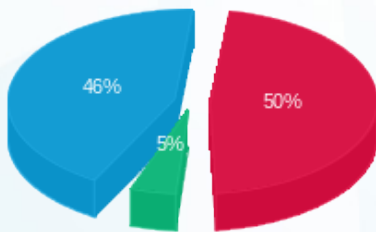

12/01/22 תאריך הפקה:
31/12/21 תאריך קריאה נוכחית:
01/12/21 תאריך קריאה קודמת:

שם דייר: רב קו = אגד
שם אתר: קניון רמות

לקוח/ה נכבד/ה, אנו מתכבדים להגיש את חישוב צריכת החשמל לתקופה 01/12/21 - 31/12/21:

רב קו=אגד - 8 - 81017925(0x0)

סוג תעריף	סוג צריכה	קריאה קודמת	קריאה נוכחית	סה"כ צריכה בקוט"ש	מחיר לקוט"ש בא"ג	סה"כ לתשלום
		01/12/21	31/12/21			
777	פסגה	50,561.30	50,828.50	267.20	87.59	234.04 ₪
778	גבע	21,675.60	21,715.60	40.00	53.68	21.47 ₪
779	שפל	53,424.00	54,056.40	632.40	33.94	214.64 ₪

סה"כ לדייר:

פסגה	גבע	שפל	סה"כ	שיא ביקוש
267.20	40.00	632.40	939.60	2.30
234.04 ₪	21.47 ₪	214.64 ₪	470.15 ₪	

סה"כ צריכה
סה"כ לתשלום

211.60 ₪	תשלום קבוע	
0.00 ₪	תשלום עבור גודל חיבור בKVA (0x0)	
681.75 ₪	סה"כ לתשלום	לא כולל מע"מ

התפלגות חיוב בש"ח לפי תעו"ז