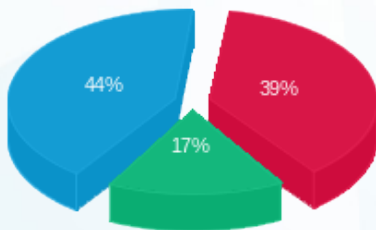

סה"כ לדייר:

שיא ביקוש	סה"כ	שפל	גבע	פסגה
5.83	3,957.50	2,478.60	612.30	866.60
	1,928.97 ₪	841.24 ₪	328.68 ₪	759.05 ₪

סה"כ צריכה

סה"כ לתשלום

300.00 ₪	תשלום קבוע	
47.18 ₪	תשלום עבור גודל חיבור בKVA (3x250)	
2,276.15 ₪	סה"כ לתשלום	לא כולל מע"מ

התפלגות חיוב בש"ח לפי תעו"ז

■ פסגה (759.05 ₪)
■ גבע (328.68 ₪)
■ שפל (841.24 ₪)

הסטוריית צריכה בקוט"ש