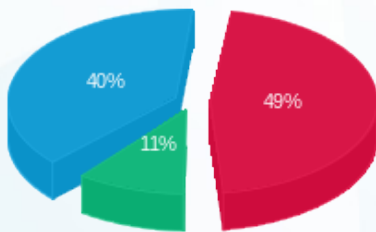

13/01/22 תאריך הפקה:
31/12/21 תאריך קריאה נוכחית:
01/12/21 תאריך קריאה קודמת:

שם דייר: מונאקטיב - קומה 20
שם אתר: מאזדה 2

לקוח/ה נכבד/ה, אנו מתכבדים להגיש את חישוב צריכת החשמל לתקופה 01/12/21 - 31/12/21:

מונאקטיב - קומה 20 - 17313087(3x250)

סוג תעריף	סוג צריכה	קריאה קודמת	קריאה נוכחית	סה"כ צריכה בקוט"ש	מחיר לקוט"ש בא"ג	סה"כ לתשלום
פרטי חשבון עבור תאריכים:						
777	פסגה	01/12/21	31/12/21	1,341.10	87.59	1,174.67 ₪
778	גבע	62.00	535.00	473.00	53.68	253.91 ₪
779	שפל	25.80	2,885.00	2,859.20	33.94	970.41 ₪

סה"כ לדייר:

פסגה	גבע	שפל	סה"כ	שיא ביקוש
1,341.10	473.00	2,859.20	4,673.30	7.59
1,174.67 ₪	253.91 ₪	970.41 ₪	2,398.99 ₪	

סה"כ צריכה
סה"כ לתשלום

300.00 ₪	תשלום קבוע	
47.18 ₪	תשלום עבור גודל חיבור בKVA (3x250)	
2,746.16 ₪	סה"כ לתשלום	לא כולל מע"מ

התפלגות חיוב בש"ח לפי תע"ז