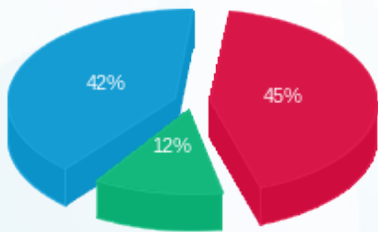

13/01/22 תאריך הפקה:
31/12/21 תאריך קריאה נוכחית:
01/12/21 תאריך קריאה קודמת:

שם דייר: מונאקטיב - קומה 21
שם אתר: מאזדה 2

לקוח/ה נכבד/ה, אנו מתכבדים להגיש את חישוב צריכת החשמל לתקופה 01/12/21 - 31/12/21:

מונאקטיב - קומה 21 - 1 - 20281753(3x250)

סוג תעריף	סוג צריכה	קריאה קודמת	קריאה נוכחית	סה"כ צריכה בקוט"ש	מחיר לקוט"ש בא"ג	סה"כ לתשלום
פרטי חשבון עבור תאריכים:						
777	פסגה	01/12/21	31/12/21	1,585.00	87.59	1,388.30 ₪
778	גבע	36.00	743.00	707.00	53.68	379.52 ₪
779	שפל	168.00	3,970.00	3,802.00	33.94	1,290.40 ₪

סה"כ לדייר:

פסגה	גבע	שפל	סה"כ	שיא ביקוש
1,585.00	707.00	3,802.00	6,094.00	55.98
1,388.30 ₪	379.52 ₪	1,290.40 ₪	3,058.22 ₪	

סה"כ צריכה
סה"כ לתשלום

300.00 ₪	תשלום קבוע	
47.18 ₪	תשלום עבור גודל חיבור בKVA (3x250)	
3,405.39 ₪	סה"כ לתשלום	לא כולל מע"מ

התפלגות חיוב בש"ח לפי תע"ז