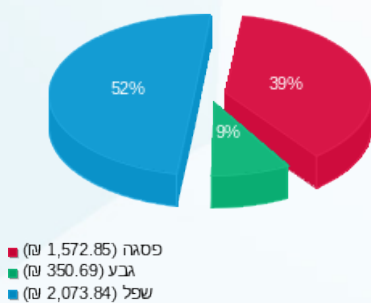

13/01/22

תאריך הפקה:

שם דייר: מיינדספייס קומה 07

31/12/21

תאריך קריאה נוכחית:

שם אתר: מאזדה 2

01/12/21

תאריך קריאה קודמת:

לקוח/ה נכבד/ה, אנו מתכבדים להגיש את חישוב צריכת החשמל לתקופה 01/12/21 - 31/12/21:

מיינדספייס קומה 07 בלתי חיוני - 1 - 17313079 (3x200)

סוג תעריף	סוג צריכה	קריאה קודמת	קריאה נוכחית	סה"כ צריכה בקוט"ש	מחיר לקוט"ש בא"ג	סה"כ לתשלום
			31/12/21	01/12/21	פרטי חשבון עבור תאריכים:	
777	פסגה	9,933.20	11,396.70	1,463.50	87.59	1,281.88 ₪
778	גבע	3,968.40	4,457.00	488.60	53.68	262.28 ₪
779	שפל	14,577.50	19,432.30	4,854.80	33.94	1,647.72 ₪

מיינדספייס קומה 07 חיוני - 1 - 17313465 (3x25)

סוג תעריף	סוג צריכה	קריאה קודמת	קריאה נוכחית	סה"כ צריכה בקוט"ש	מחיר לקוט"ש בא"ג	סה"כ לתשלום
			31/12/21	01/12/21	פרטי חשבון עבור תאריכים:	
777	פסגה	1,883.70	2,215.90	332.20	87.59	290.97 ₪
778	גבע	945.60	1,110.30	164.70	53.68	88.41 ₪
779	שפל	2,447.70	3,703.20	1,255.50	33.94	426.12 ₪

סה"כ לדירה:

פסגה	גבע	שפל	סה"כ	שיא ביקוש
1,795.70	653.30	6,110.30	8,559.30	105.48
1,572.85 ₪	350.69 ₪	2,073.84 ₪	3,997.38 ₪	

סה"כ צריכה
סה"כ לתשלום

300.00 ₪	תשלום קבוע	
42.46 ₪	תשלום עבור גודל חיבור בKVA (3x225)	
4,339.84 ₪	סה"כ לתשלום	לא כולל מע"מ

התפלגות חיוב בש"ח לפי תע"ז