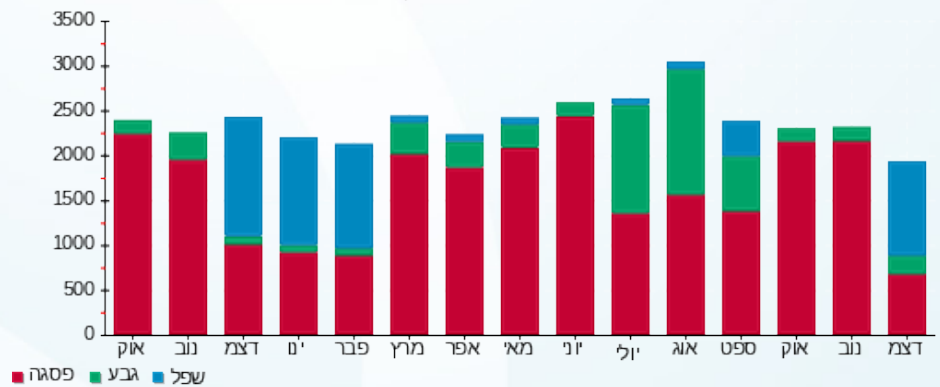

מגדל קירור - 1 - 16092196 (0x0)

סוג תעריף	סוג צריכה	קריאה קודמת	קריאה נוכחית	סה"כ צריכה בקוט"ש	מחיר לקוט"ש בא"ג	סה"כ לתשלום
פרטי חשבון עבור תאריכים:						
		27/10/21	30/11/21			
777	פסגה	97,757.00	100,182.25	2,425.25	43.79	1,062.02 ₪
778	גבע	25,565.80	25,738.35	172.55	36.65	63.24 ₪
779	שפל	21,856.55	21,856.55	0.00	30.60	0.00 ₪
פרטי חשבון עבור תאריכים:						
		01/12/21	26/12/21			
777	פסגה	100,182.25	100,834.51	652.26	87.59	571.31 ₪
778	גבע	25,738.35	25,943.44	205.09	53.68	110.09 ₪
779	שפל	21,856.55	22,909.46	1,052.91	33.94	357.36 ₪

סה"כ לדייר:

פסגה	גבע	שפל	סה"כ	שיא ביקוש
3,077.51	377.64	1,052.91	4,508.06	15.99
1,633.33 ₪	173.33 ₪	357.36 ₪	2,164.02 ₪	

סה"כ צריכה
סה"כ לתשלום

0.00 ₪	תשלום קבוע	
0.00 ₪	תשלום עבור גודל חיבור בKVA (0x0)	
2,164.02 ₪	סה"כ לתשלום	לא כולל מע"מ

התפלגות חיוב בש"ח לפי תעו"ז

■ פסגה (1,633.33 ₪)
■ גבע (173.33 ₪)
■ שפל (357.36 ₪)

הסטוריית צריכה בקוט"ש

01/02/22 תאריך הפקה:
 26/12/21 תאריך קריאה נוכחית:
 27/10/21 תאריך קריאה קודמת:

שם דייר: מפסק גלריה
 שם אתר: בית הפרמידה