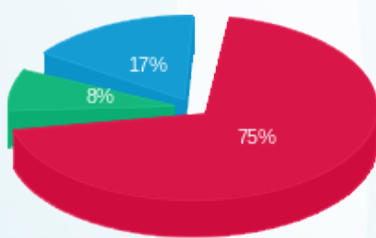

01/02/22

תאריך הפקדה:

שם דייר: מגדל קירור
שם אתר: בית הפרמידה

26/12/21

תאריך קריאה נוכחית:

27/10/21

תאריך קריאה קודמת:

לקוח/ה נכבד/ה, אנו מתכבדים להגיש את חישוב צריכת החשמל לתקופה 26/12/21 - 27/10/21:

מגדל קירור - 1 - 16092196 (0x0)

סוג תעריף	סוג צריכה	קריאה קודמת	קריאה נוכחית	סה"כ צריכה בקוט"ש	מחיר לקוט"ש בא"ג	סה"כ לתשלום
פרטי חשבון עבור תאריכים:						
		27/10/21	30/11/21			
777	פסגה	97,757.00	100,182.25	2,425.25	43.79	1,062.02 ₪
778	גבע	25,565.80	25,738.35	172.55	36.65	63.24 ₪
779	שפל	21,856.55	21,856.55	0.00	30.60	0.00 ₪
פרטי חשבון עבור תאריכים:						
		01/12/21	26/12/21			
777	פסגה	100,182.25	100,834.51	652.26	87.59	571.31 ₪
778	גבע	25,738.35	25,943.44	205.09	53.68	110.09 ₪
779	שפל	21,856.55	22,909.46	1,052.91	33.94	357.36 ₪

סה"כ לדייר:

פסגה	גבע	שפל	סה"כ	שיא ביקוש
3,077.51	377.64	1,052.91	4,508.06	15.99
1,633.33 ₪	173.33 ₪	357.36 ₪	2,164.02 ₪	

סה"כ צריכה
סה"כ לתשלום

0.00 ₪	תשלום קבוע	
0.00 ₪	תשלום עבור גודל חיבור בKVA (0x0)	
2,164.02 ₪	סה"כ לתשלום	לא כולל מע"מ

התפלגות חיוב בש"ח לפי תעו"ז