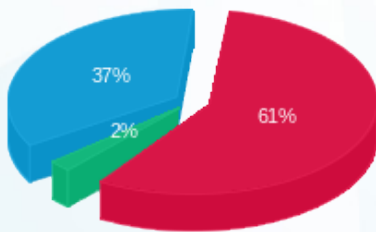

01/02/22 תאריך הפקה:
31/01/22 תאריך קריאה נוכחית:
28/12/21 תאריך קריאה קודמת:

שם דייר: A88 - אנג'יוסטיק
שם אתר: עזריאלי רמלה

לקוח/ה נכבד/ה, אנו מתכבדים להגיש את חישוב צריכת החשמל לתקופה 31/01/22 - 28/12/21:

8 - 14086122 (3x63)

סוג תעריף	סוג צריכה	קריאה קודמת	קריאה נוכחית	סה"כ צריכה בקוט"ש	מחיר לקוט"ש בא"ג	סה"כ לתשלום
פרטי חשבון עבור תאריכים:						
777	פסגה	28/12/21	31/01/22	303.30	87.59	265.66 ₪
778	גבע	8,202.20	8,219.90	17.70	53.68	9.50 ₪
779	שפל	14,887.80	15,355.60	467.80	33.94	158.77 ₪

סה"כ לדייר:

פסגה	גבע	שפל	סה"כ	שיא ביקוש
303.30	17.70	467.80	788.80	3.55
265.66 ₪	9.50 ₪	158.77 ₪	433.93 ₪	

סה"כ צריכה
סה"כ לתשלום

211.60 ₪	תשלום קבוע	
13.42 ₪	תשלום עבור גודל חיבור בKVA (3x63)	
658.96 ₪	סה"כ לתשלום	לא כולל מע"מ

התפלגות חיוב בש"ח לפי תעו"ז