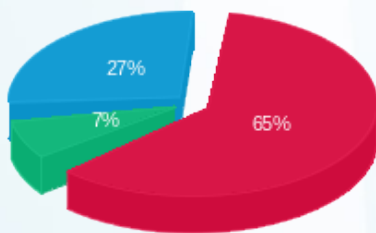

01/02/22 תאריך הפקה:
31/01/22 תאריך קריאה נוכחית:
01/01/22 תאריך קריאה קודמת:

שם דייר: בניין 1 שלט שופרסל
שם אתר: קניון רמלוד בניין 1

לקוח/ה נכבד/ה, אנו מתכבדים להגיש את חישוב צריכת החשמל לתקופה 01/01/22 - 31/01/22:

בניין 1 שלט שופרסל - 1 - 19092943(3x16)

סוג תעריף	סוג צריכה	קריאה קודמת	קריאה נוכחית	סה"כ צריכה בקוט"ש	מחיר לקוט"ש בא"ג	סה"כ לתשלום
פרטי חשבון עבור תאריכים:						
777	פסגה	01/01/22	31/01/22	96.50	87.59	84.52 ₪
778	גבע	1,338.85	1,356.80	17.95	53.68	9.64 ₪
779	שפל	3,623.00	3,727.90	104.90	33.94	35.60 ₪

סה"כ לדייר:

פסגה	גבע	שפל	סה"כ	שיא ביקוש
96.50	17.95	104.90	219.35	1.16
₪ 84.52	₪ 9.64	₪ 35.60	₪ 129.76	

סה"כ צריכה
סה"כ לתשלום

211.60 ₪	תשלום קבוע תשלום עבור גודל חיבור בKVA (3x16) סה"כ מע"מ 17.00%	סה"כ לתשלום
3.02 ₪		
344.38 ₪		
58.54 ₪		
402.93 ₪	כולל מע"מ	

התפלגות חיוב בש"ח לפי תעו"ז