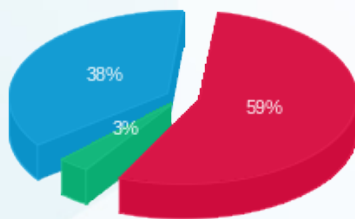

07/02/22 תאריך הפקה:
02/02/22 תאריך קריאה נוכחית:
03/01/22 תאריך קריאה קודמת:

שם דייר: רשתות תאורה
שם אתר: היוצרים חוזה 346696558

לקוח/ה נכבד/ה, אנו מתכבדים להגיש את חישוב צריכת החשמל לתקופה 02/02/22 - 03/01/22:

רשתות תאורה - 1 - 17312795(0x0)

סוג תעריף	סוג צריכה	קריאה קודמת	קריאה נוכחית	סה"כ צריכה בקוט"ש	מחיר לקוט"ש בא"ג	סה"כ לתשלום
פרטי חשבון עבור תאריכים:						
777	פסגה	03/01/22	31/01/22	1,665.93	87.59	1,459.19 ₪
778	גבע	26,524.13	26,689.80	165.67	53.68	88.93 ₪
779	שפל	19,541.33	22,364.20	2,822.87	33.94	958.08 ₪
פרטי חשבון עבור תאריכים:						
777	פסגה	75,122.30	75,284.90	162.60	95.84	155.84 ₪
778	גבע	26,689.80	26,694.60	4.80	57.97	2.78 ₪
779	שפל	22,364.20	22,617.70	253.50	35.63	90.32 ₪

סה"כ לדייר:

פסגה	גבע	שפל	סה"כ	שיא ביקוש
1,828.53	170.47	3,076.37	5,075.37	104.94
₪ 1,615.03	₪ 91.71	₪ 1,048.40	₪ 2,755.14	

סה"כ צריכה
סה"כ לתשלום

211.60 ₪	תשלום קבוע תשלום עבור גודל חיבור בKVA (0x0) סה"כ מע"מ 17.00%	סה"כ לתשלום כולל מע"מ
0.00 ₪		
2,966.74 ₪		
504.35 ₪		
3,471.09 ₪		

התפלגות חיוב בש"ח לפי תעו"ז