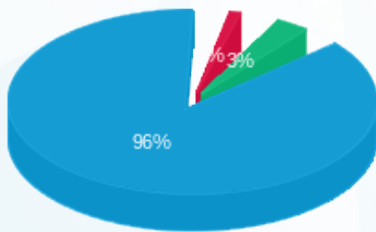

שם דייר: פוטו וולטאי (נמצא בבניין פוקס, רולדין)   תאריך הפקה: 07/02/22
שם אתר: עין שמר   תאריך קריאה נוכחית: 31/01/22
תאריך קריאה קודמת: 01/01/22

לקוח/ה נכבד/ה, אנו מתכבדים להגיש את חישוב צריכת החשמל לתקופה 01/01/22 - 31/01/22:

פוטו וולטאי (נמצא בבניין פוקס, רולדין) - 9 - 15129233(0x0)

סוג תעריף	סוג צריכה	קריאה קודמת	קריאה נוכחית	סה"כ צריכה בקוט"ש	מחיר לקוט"ש בא"ג	סה"כ לתשלום
פרטי חשבון עבור תאריכים:						
777	פסגה	01/01/22	31/01/22	19.30	87.59	16.90 ₪
778	גבע	14,988.20	15,083.90	95.70	53.68	51.37 ₪
779	שפל	35,795.80	40,171.50	4,375.70	33.94	1,485.11 ₪

סה"כ לדייר:

פסגה	גבע	שפל	סה"כ	שיא ביקוש
19.30	95.70	4,375.70	4,490.70	39.08
16.90 ₪	51.37 ₪	1,485.11 ₪	1,553.39 ₪	

סה"כ צריכה
סה"כ לתשלום

0.00 ₪	תשלום קבוע	
0.00 ₪	תשלום עבור גודל חיבור בKVA (0x0)	
1,553.39 ₪	סה"כ לתשלום	לא כולל מע"מ

התפלגות חיוב בש"ח לפי תעו"ז