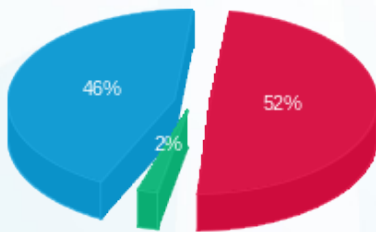

07/02/22 תאריך הפקה:
31/01/22 תאריך קריאה נוכחית:
01/01/22 תאריך קריאה קודמת:

שם דייר: צומת ספרים
שם אתר: עין שמר

לקוח/ה נכבד/ה, אנו מתכבדים להגיש את חישוב צריכת החשמל לתקופה 01/01/22 - 31/01/22:

צומת ספרים - 7 - 15129235 (3x80)

סוג תעריף	סוג צריכה	קריאה קודמת	קריאה נוכחית	סה"כ צריכה בקוט"ש	מחיר לקוט"ש בא"ג	סה"כ לתשלום
פרטי חשבון עבור תאריכים:						
777	פסגה	01/01/22	31/01/22	199.36	87.59	174.62 ₪
778	גבע	18,755.04	18,767.84	12.80	53.68	6.87 ₪
779	שפל	24,667.84	25,131.52	463.68	33.94	157.37 ₪

סה"כ לדייר:

פסגה	גבע	שפל	סה"כ	שיא ביקוש
199.36	12.80	463.68	675.84	7.88
174.62 ₪	6.87 ₪	157.37 ₪	338.86 ₪	

סה"כ צריכה
סה"כ לתשלום

211.60 ₪	תשלום קבוע	
15.10 ₪	תשלום עבור גודל חיבור בKVA (3x80)	
565.56 ₪	סה"כ לתשלום	לא כולל מע"מ

התפלגות חיוב בש"ח לפי תעו"ז