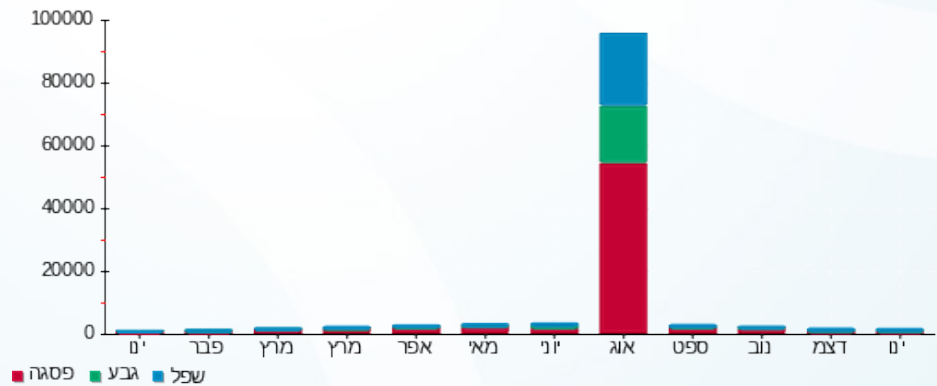

סה"כ לדייר:

פסגה	גבע	שפל	סה"כ	שיא ביקוש
199.36	12.80	463.68	675.84	7.88
174.62 ₪	6.87 ₪	157.37 ₪	338.86 ₪	

סה"כ צריכה  
 סה"כ לתשלום

211.60 ₪	תשלום קבוע	
15.10 ₪	תשלום עבור גודל חיבור בKVA (3x80)	
565.56 ₪	סה"כ לתשלום	לא כולל מע"מ

התפלגות חיוב בש"ח לפי תעו"ז

■ פסגה (174.62 ₪)  
 ■ גבע (6.87 ₪)  
 ■ שפל (157.37 ₪)

הסטוריית צריכה בקוט"ש

■ פסגה ■ גבע ■ שפל