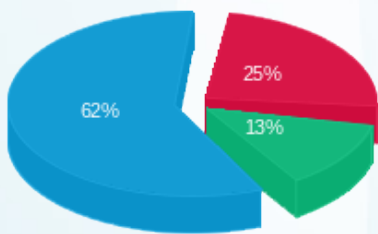

09/02/22 תאריך הפקה:
31/01/22 תאריך קריאה נוכחית:
13/11/21 תאריך קריאה קודמת:

שם דייר: מקדונלדס חיוני חשמל זמני
שם אתר: קניון שבעת הכוכבים

לקוח/ה נכבד/ה, אנו מתכבדים להגיש את חישוב צריכת החשמל לתקופה 31/01/22 - 13/11/21

מקדונלדס חיוני חשמל זמני - 3 - 18017311 (3x25)

סה"כ לתשלום	מחיר לקוט"ש בא"ג	סה"כ צריכה בקוט"ש	קריאה נוכחית	קריאה קודמת	סוג צריכה	סוג תעריף
			30/11/21	13/11/21	פרטי חשבון עבור תאריכים:	
12.41 ₪	43.79	28.35	28.35	0.00	פסגה	777
1.19 ₪	36.65	3.25	3.25	0.00	גבע	778
14.46 ₪	30.60	47.25	47.25	0.00	שפל	779
			31/01/22	01/12/21	פרטי חשבון עבור תאריכים:	
55.93 ₪	87.59	63.85	92.20	28.35	פסגה	777
34.54 ₪	53.68	64.35	67.60	3.25	גבע	778
157.72 ₪	33.94	464.70	511.95	47.25	שפל	779

סה"כ לדייר:

שיא ביקוש	סה"כ	שפל	גבע	פסגה	סה"כ צריכה
6.50	671.75	511.95	67.60	92.20	סה"כ לתשלום
	276.25 ₪	172.18 ₪	35.73 ₪	68.34 ₪	

211.60 ₪	תשלום קבוע	
12.17 ₪	תשלום עבור גודל חיבור בKVA (3x25)	
500.03 ₪	סה"כ לתשלום	לא כולל מע"מ

התפלגות חיוב בש"ח לפי תעו"ז