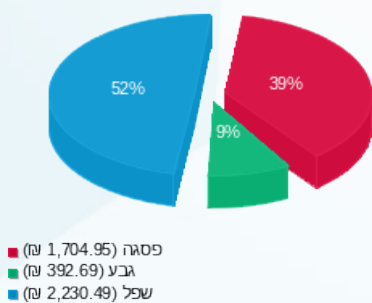

מיינדספייס קומה 07 חיוני - 1 - 17313465 (3x25)

סוג תעריף	סוג צריכה	קריאה קודמת	קריאה נוכחית	סה"כ צריכה בקוט"ש	מחיר לקוט"ש בא"ג	סה"כ לתשלום
פרטי חשבון עבור תאריכים:			01/01/22	31/01/22		
777	פסגה	2,215.90	2,538.10	322.20	87.59	282.21 ₪
778	גבע	1,110.30	1,268.00	157.70	53.68	84.65 ₪
779	שפל	3,703.20	4,906.10	1,202.90	33.94	408.26 ₪

סה"כ לדירה:

פסגה	גבע	שפל	סה"כ	שיא ביקוש
1,946.51	731.54	6,571.85	9,249.90	276,561.92
1,704.95 ₪	392.69 ₪	2,230.49 ₪	4,328.12 ₪	

סה"כ צריכה

סה"כ לתשלום

300.00 ₪	תשלום קבוע	
42.46 ₪	תשלום עבור גודל חיבור בKVA (3x225)	
4,670.58 ₪	סה"כ לתשלום	לא כולל מע"מ

התפלגות חיוב בש"ח לפי תע"ז

הסטוריית צריכה בקוט"ש