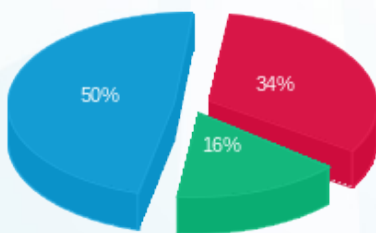

סה"כ לדייר:

פסגה	גבע	שפל	סה"כ	שיא ביקוש
2,353.20	1,855.30	9,093.80	13,302.30	
2,061.17 ₪	995.93 ₪	3,086.44 ₪	6,143.53 ₪	

סה"כ צריכה

סה"כ לתשלום

45.00 ₪	תשלום קבוע	
0.00 ₪	תשלום עבור גודל חיבור בKVA (0x0)	
6,188.53 ₪	סה"כ לתשלום	לא כולל מע"מ

התפלגות חיוב בש"ח לפי תעו"ז

- פסגה (2,061.17 ₪) - 50%
- גבע (995.93 ₪) - 16%
- שפל (3,086.44 ₪) - 34%

הסטוריית צריכה בקוט"ש