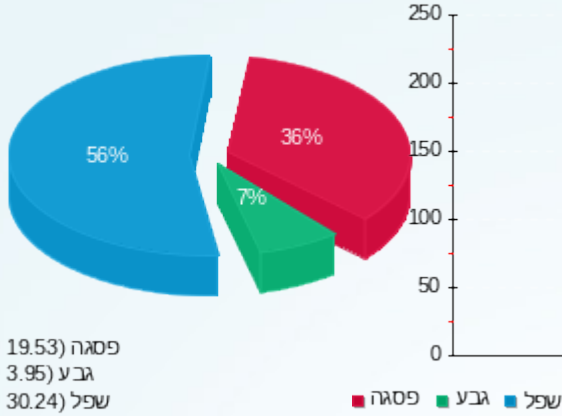

סה"כ לדייר:

שיא ביקוש	סה"כ	שפל	גבע	פסגה
1,179.38	118.75	89.10	7.35	22.30
	53.72 ₪	30.24 ₪	3.95 ₪	19.53 ₪

סה"כ צריכה  
 סה"כ לתשלום

0.00 ₪	<b>תשלום קבוע</b> <b>תשלום עבור גודל חיבור בKVA (3x880)</b> <b>סה"כ</b> <b>מע"מ 17.00%</b>	<b>סה"כ לתשלום</b>
166.06 ₪		
219.78 ₪		
37.36 ₪		
257.14 ₪		<b>כולל מע"מ</b>

התפלגות חיוב בש"ח לפי תעו"ז

פסגה (19.53 ש"ח)  
 גבע (3.95 ש"ח)  
 שפל (30.24 ש"ח)

הסטוריית צריכה בקוט"ש

פסגה   גבע   שפל