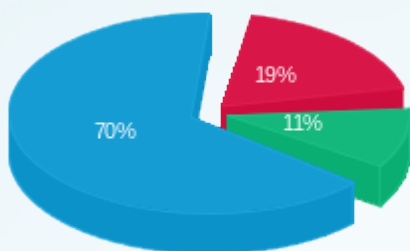

**דוח שח + קוטש**

עבור: תאגיד בריאות

רמב"ם - מדינה

תקופת דוח: (31/01/22 - 01/01/22)

תאריך הפקה: 27/02/22

מס	מזהה דייר	שם דייר	מספר מונה / קבוצה	פסגה Kwh	גבע Kwh	שפל Kwh	סה"כ צריכה בקוט"ש	תשלום בגין הספק	תשלום קבוע	סה"כ ש"ח	שיא ביקוש
1	39474	בנק יהב	21103385 - 1	248.00	82.60	929.70	1,260.30	11.89		588.99	0.64
			סה"כ	248.00	82.60	929.70	1,260.30	11.89	211.60	800.59	
2	45534	דיסקציה טכניון	22113401 - 1	5,186.20	3,266.80	18,259.40	26,712.40	75.48		12,568.93	2.01
			סה"כ	5,186.20	3,266.80	18,259.40	26,712.40	75.48	211.60	12,780.53	
3	41973	מירס	19093478 - 4	755.30	342.70	2,676.70	3,774.70	18.87		1,772.87	7.87
			סה"כ	755.30	342.70	2,676.70	3,774.70	18.87	211.60	1,984.47	
4	42078	סלקום	19093100 - 2	0.00	0.00	0.00	0.00	1.57		1.57	
			19093447 - 3	152.00	74.70	568.60	795.30	3.77		369.99	1.28
			19093478 - 2	1,055.20	492.30	3,827.45	5,374.95	11.89		2,499.44	9.84
			סה"כ	1,207.20	567.00	4,396.05	6,170.25	17.23	211.60	3,082.61	
5	42077	פלאפון	17312858 - 1	375.80	181.90	1,398.40	1,956.10	18.87		920.29	3.22
			17313532 - 1	305.44	153.95	1,132.21	1,591.60	11.89		746.34	
			19093100 - 1	244.65	117.95	904.95	1,267.55	1.57		586.32	1.97
			19093447 - 1	248.75	119.60	923.95	1,292.30	4.72		600.39	3.54
			19093478 - 1	712.70	331.70	2,584.90	3,629.30	18.87		1,698.50	6.37
			סה"כ	1,887.34	905.10	6,944.41	9,736.85	55.92	211.60	4,763.43	
6	42079	פרטנר	19093100 - 3	0.00	0.00	0.00	0.00	1.57		1.57	
			19093447 - 2	151.40	74.35	566.85	792.60	3.77		368.69	1.08
			סה"כ	151.40	74.35	566.85	792.60	5.35	211.60	581.86	
7	42075	קפה דיילי	17312844 - 1	410.00	222.70	1,567.80	2,200.50	9.44		1,020.21	6.15
			17313468 - 1	107.10	76.40	516.80	700.30	4.72		314.94	3.22
			סה"כ	517.10	299.10	2,084.60	2,900.80	14.15	211.60	1,546.75	
			סה"כ	9,952.54	5,537.65	35,857.71	51,347.90	198.89	1,481.20	25,540.24	
			חשבון חברת חשמל				0.00				
			הפרש בקוט"ש				51,347.90				
			הפרש באחוזים								