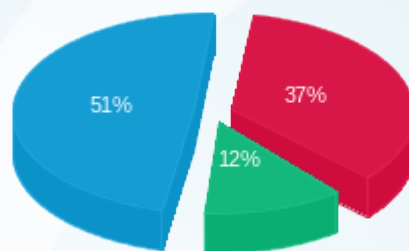

■ פסגה (Kwh 8,717.43)
■ גבע (Kwh 2,972.61)
■ שפיל (Kwh 12,170.11)