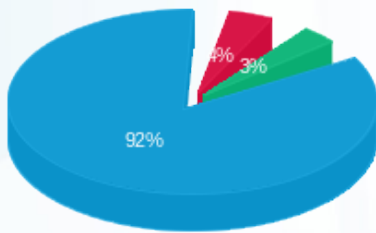

דנצו אבגדה קומה 4 - - 13 - 18029708(0x0)

סה"כ לתשלום	מחיר לקוט"ש בא"ג	סה"כ צריכה בקוט"ש	קריאה נוכחית	קריאה קודמת	סוג צריכה	סוג תעריף
			24/02/22	24/02/22	פרטי חשבון עבור תאריכים:	
0.00 ₪	95.84	0.00	5,219.95	5,219.95	פסגה	777
0.12 ₪	57.97	0.20	1,379.90	1,379.70	גבע	778
2.33 ₪	35.63	6.55	4,346.20	4,339.65	שפל	779

סה"כ לדירה:

שיא ביקוש	סה"כ	שפל	גבע	פסגה	סה"כ צריכה
5.74	57.00	54.80	1.25	0.95	סה"כ לתשלום
	21.16 ₪	19.53 ₪	0.72 ₪	0.91 ₪	

250.00 ₪	תשלום קבוע	
0.00 ₪	תשלום עבור גודל חיבור בKVA (0x0)	
271.16 ₪	סה"כ לתשלום	לא כולל מע"מ

התפלגות חיוב בש"ח לפי תעו"ז