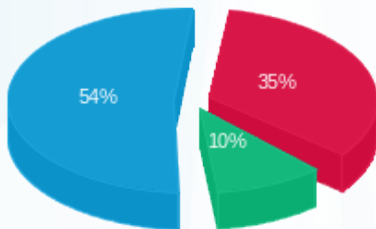

**קיואלטי - 2 - 16045559(0x0)**

סוג תעריף	סוג צריכה	קריאה קודמת	קריאה נוכחית	סה"כ צריכה בקוט"ש	מחיר לקוט"ש בא"ג	סה"כ לתשלום
פרטי חשבון עבור תאריכים:						
777	פסגה	01/02/22	28/02/22	108.90	95.84	45,660.40
778	גבע	9,766.00	9,837.30	71.30	57.97	45,551.50
779	שפל	19,604.60	20,335.70	731.10	35.63	9,837.30
						20,335.70

חשמל מעלית וציבורי

סה"כ לתשלום	הערה
131.00 ₪	חשמל מעלית וציבורי

סה"כ לדייר:

פסגה	גבע	שפל	סה"כ	שיא ביקוש
476.00	232.60	1,966.43	2,675.03	64.21
₪ 456.20	₪ 134.84	₪ 700.64	₪ 1,291.67	

סה"כ צריכה

סה"כ לתשלום

₪ 0.00	<b>תשלום קבוע</b>	
₪ 13.25	<b>תשלום עבור גודל חיבור ב-KVA (3x80)</b>	
₪ 1,435.93	<b>סה"כ</b>	
₪ 244.11	<b>מע"מ 17.00%</b>	
0.976	<b>מקדם הספק</b>	
₪ 0.00	<b>תשלום עבור מקדם הספק</b>	
₪ 1,680.04	<b>סה"כ לתשלום</b>	<b>כולל מע"מ</b>

התפלגות חיוב בש"ח לפי תעו"ז

■ פסגה (₪ 456.20)  
■ גבע (₪ 134.84)  
■ שפל (₪ 700.64)

הסטוריית צריכה בקוט"ש