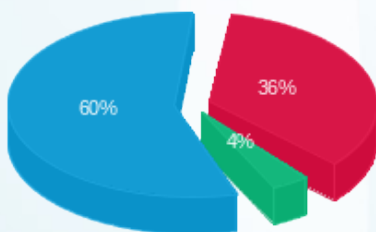

סה"כ לדייר:

פסגה	גבע	שפל	סה"כ	שיא ביקוש
1,391.60	233.00	6,157.80	7,782.40	59.78
1,333.71 ₪	135.07 ₪	2,194.02 ₪	3,662.80 ₪	

סה"כ צריכה

סה"כ לתשלום

214.45 ₪	תשלום קבוע	
26.51 ₪	תשלום עבור גודל חיבור בKVA (3x160)	
3,903.76 ₪	סה"כ לתשלום	לא כולל מע"מ

28022245094

התפלגות חיוב בש"ח לפי תעו"ז

פסגה (1,333.71 ₪) 60%
גבע (135.07 ₪) 4%
שפל (2,194.02 ₪) 36%

הסטוריית צריכה בקוט"ש