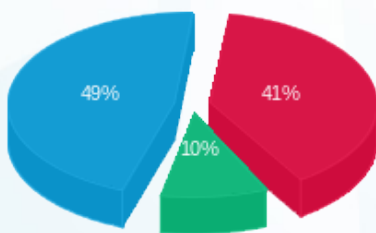

סה"כ לדייר:

פסגה	גבע	שפל	סה"כ	שיא ביקוש
7,774.00	3,276.00	24,862.00	35,912.00	88.24
7,450.60 ₪	1,899.10 ₪	8,858.33 ₪	18,208.03 ₪	

סה"כ צריכה

סה"כ לתשלום

211.60 ₪	תשלום קבוע	
0.00 ₪	תשלום עבור גודל חיבור בKVA (0x0)	
18,419.63 ₪	סה"כ לתשלום	לא כולל מע"מ

התפלגות חיוב בש"ח לפי תעו"ז

■ פסגה (7,450.60 ₪)  
 ■ גבע (1,899.10 ₪)  
 ■ שפל (8,858.33 ₪)

הסטוריית צריכה בקוט"ש

■ פסגה ■ גבע ■ שפל

06/03/22 תאריך הפקדה:  
 28/02/22 תאריך קריאה נוכחית:  
 01/02/22 תאריך קריאה קודמת: