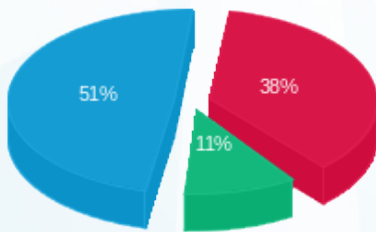

הזנה ללוח גיוון קומה 2 - 4 - 16254191(0x0)

סוג תעריף	סוג צריכה	קריאה קודמת	קריאה נוכחית	סה"כ צריכה בקוט"ש	מחיר לקוט"ש בא"ג	סה"כ לתשלום
פרטי חשבון עבור תאריכים:						
777	פסגה	01/02/22	28/02/22	12,208.00	95.84	11,700.15 ₪
778	גבע	0.00	5,746.00	5,746.00	57.97	3,330.96 ₪
779	שפל	0.00	43,948.00	43,948.00	35.63	15,658.67 ₪

סה"כ לדייר:

פסגה	גבע	שפל	סה"כ	שיא ביקוש
12,208.00	5,746.00	43,948.00	61,902.00	145.74
11,700.15 ₪	3,330.96 ₪	15,658.67 ₪	30,689.78 ₪	

סה"כ צריכה  
 סה"כ לתשלום

211.60 ₪	תשלום קבוע	
0.00 ₪	תשלום עבור גודל חיבור בKVA (0x0)	
30,901.38 ₪	סה"כ לתשלום	לא כולל מע"מ

התפלגות חיוב בש"ח לפי תע"ז

■ פסגה (11,700.15 ₪)  
 ■ גבע (3,330.96 ₪)  
 ■ שפל (15,658.67 ₪)

הסטוריית צריכה בקוט"ש

■ פסגה ■ גבע ■ שפל

06/03/22 תאריך הפקה:  
 28/02/22 תאריך קריאה נוכחית:  
 01/02/22 תאריך קריאה קודמת: