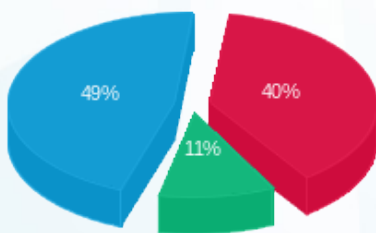

06/03/22 תאריך הפקדה:
28/02/22 תאריך קריאה נוכחית:
01/02/22 תאריך קריאה קודמת:

שם דייר: מיזוג אוויר מלאנוקס חדש על הגג (16)
שם אתר: שער יוקנעם חרמון+רימון+שנאים+תבור

לקוח/ה נכבד/ה, אנו מתכבדים להגיש את חישוב צריכת החשמל לתקופה 01/02/22 - 28/02/22:

מיזוג אוויר מלאנוקס חדש על הגג (16) - 2 - (0x0)16254191

סוג תעריף	סוג צריכה	קריאה קודמת	קריאה נוכחית	סה"כ צריכה בקוט"ש	מחיר לקוט"ש בא"ג	סה"כ לתשלום
פרטי חשבון עבור תאריכים:						
777	פסגה	01/02/22	28/02/22	25,174.00	84.33	21,229.23 ₪
778	גבע	0.00	11,940.00	11,940.00	49.57	5,918.66 ₪
779	שפל	0.00	91,014.00	91,014.00	28.21	25,675.05 ₪

סה"כ לדייר:

פסגה	גבע	שפל	סה"כ	שיא ביקוש
25,174.00	11,940.00	91,014.00	128,128.00	205.04
21,229.23 ₪	5,918.66 ₪	25,675.05 ₪	52,822.94 ₪	

סה"כ צריכה
סה"כ לתשלום

0.00 ₪	תשלום קבוע	
0.00 ₪	תשלום עבור גודל חיבור בKVA (0x0)	
52,822.94 ₪	סה"כ לתשלום	לא כולל מע"מ

התפלגות חיוב בש"ח לפי תעו"ז