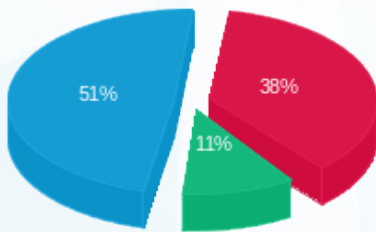

06/03/22 תאריך הפקה:
28/02/22 תאריך קריאה נוכחית:
01/02/22 תאריך קריאה קודמת:

שם דייר: צילרים 2-15 קומה א חרמון
שם אתר: שער יוקנעם חרמון+רימון+שנאים+תבור

לקוח/ה נכבד/ה, אנו מתכבדים להגיש את חישוב צריכת החשמל לתקופה 28/02/22 - 01/02/22:

צילרים 2-15 קומה א חרמון - 3 - 16254191(0x0)

סוג תעריף	סוג צריכה	קריאה קודמת	קריאה נוכחית	סה"כ צריכה בקוט"ש	מחיר לקוט"ש בא"ג	סה"כ לתשלום
פרטי חשבון עבור תאריכים:						
777	פסגה	01/02/22	28/02/22	4,397.40	95.84	4,214.47 ₪
778	גבע	0.00	2,074.20	2,074.20	57.97	1,202.41 ₪
779	שפל	0.00	15,748.20	15,748.20	35.63	5,611.08 ₪

סה"כ לדייר:

פסגה	גבע	שפל	סה"כ	שיא ביקוש
4,397.40	2,074.20	15,748.20	22,219.80	74.50
4,214.47 ₪	1,202.41 ₪	5,611.08 ₪	11,027.97 ₪	

סה"כ צריכה
סה"כ לתשלום

211.60 ₪	תשלום קבוע	
0.00 ₪	תשלום עבור גודל חיבור בKVA (0x0)	
11,239.57 ₪	סה"כ לתשלום	לא כולל מע"מ

התפלגות חיוב בש"ח לפי תע"ז