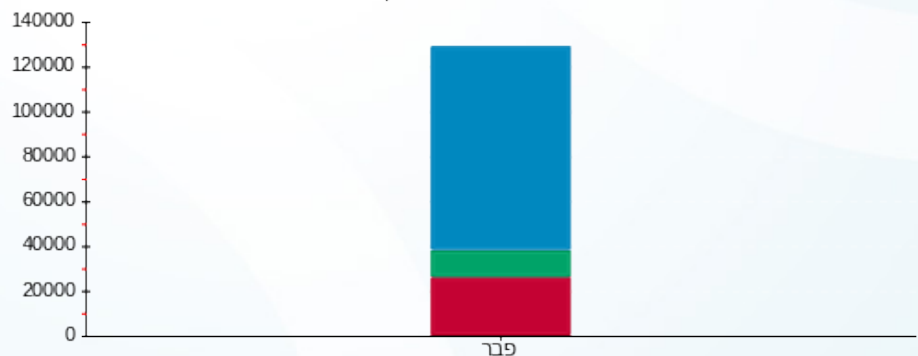

**סה"כ לדייר:**

פסגה	גבע	שפל	סה"כ	שיא ביקוש
25,174.00	11,940.00	91,014.00	128,128.00	205.04
21,229.23 ₪	5,918.66 ₪	25,675.05 ₪	52,822.94 ₪	

סה"כ צריכה  
 סה"כ לתשלום

0.00 ₪	<b>תשלום קבוע</b>	
0.00 ₪	<b>תשלום עבור גודל חיבור בKVA (0x0)</b>	
52,822.94 ₪	<b>סה"כ לתשלום</b>	<b>לא כולל מע"מ</b>

התפלגות חיוב בש"ח לפי תעו"ז

■ פסגה (21,229.23 ₪)  
 ■ גבע (5,918.66 ₪)  
 ■ שפל (25,675.05 ₪)

הסטוריית צריכה בקוט"ש

■ פסגה ■ גבע ■ שפל

06/03/22 תאריך הפקה:  
 28/02/22 תאריך קריאה נוכחית:  
 01/02/22 תאריך קריאה קודמת: