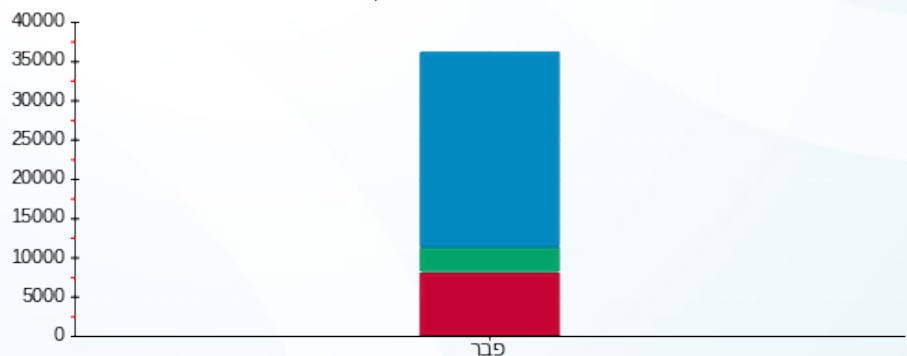

סה"כ לדייר:

פסגה	גבע	שפל	סה"כ	שיא ביקוש
7,774.00	3,276.00	24,862.00	35,912.00	88.24
7,450.60 ₪	1,899.10 ₪	8,858.33 ₪	18,208.03 ₪	

סה"כ צריכה

סה"כ לתשלום

211.60 ₪	תשלום קבוע	
0.00 ₪	תשלום עבור גודל חיבור בKVA (0x0)	
18,419.63 ₪	סה"כ לתשלום	לא כולל מע"מ

התפלגות חיוב בש"ח לפי תעו"ז

■ פסגה (7,450.60 ₪)  
 ■ גבע (1,899.10 ₪)  
 ■ שפל (8,858.33 ₪)

הסטוריית צריכה בקוט"ש

■ פסגה ■ גבע ■ שפל

06/03/22 תאריך הפקדה:  
 28/02/22 תאריך קריאה נוכחית:  
 01/02/22 תאריך קריאה קודמת: