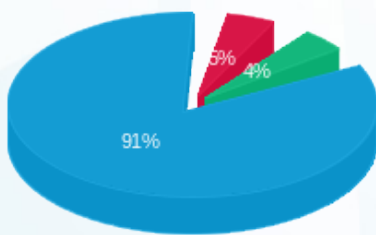

שם דייר: פוטו וולטאי (נמצא בבניין פוקס, רולדין)   תאריך הפקה: 06/03/22
שם אתר: עין שמר   תאריך קריאה נוכחית: 28/02/22
תאריך קריאה קודמת: 01/02/22

לקוח/ה נכבד/ה, אנו מתכבדים להגיש את חישוב צריכת החשמל לתקופה 01/02/22 - 28/02/22:

פוטו וולטאי (נמצא בבניין פוקס, רולדין) - 9 - 15129233(0x0)

סוג תעריף	סוג צריכה	קריאה קודמת	קריאה נוכחית	סה"כ צריכה בקוט"ש	מחיר לקוט"ש בא"ג	סה"כ לתשלום
פרטי חשבון עבור תאריכים:						
777	פסגה	01/02/22	28/02/22	95.70	95.84	91.72 ₪
778	גבע	15,083.90	15,228.90	145.00	57.97	84.06 ₪
779	שפל	40,171.50	45,236.60	5,065.10	35.63	1,804.70 ₪

סה"כ לדייר:

פסגה	גבע	שפל	סה"כ	שיא ביקוש
95.70	145.00	5,065.10	5,305.80	41.49
91.72 ₪	84.06 ₪	1,804.70 ₪	1,980.47 ₪	

סה"כ צריכה
סה"כ לתשלום

0.00 ₪	תשלום קבוע	
0.00 ₪	תשלום עבור גודל חיבור בKVA (0x0)	
1,980.47 ₪	סה"כ לתשלום	לא כולל מע"מ

התפלגות חיוב בש"ח לפי תע"ז