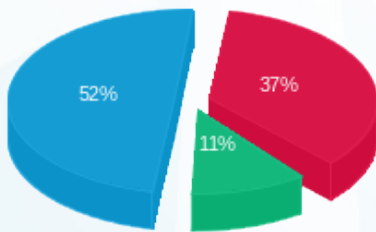

07/03/22 תאריך הפקה:
28/02/22 תאריך קריאה נוכחית:
01/02/22 תאריך קריאה קודמת:

שם דייר: בזק
שם אתר: מחצית היובל

לקוח/ה נכבד/ה, אנו מתכבדים להגיש את חישוב צריכת החשמל לתקופה 01/02/22 - 28/02/22:

בזק - 1 - 13127934(0x0)

סוג תעריף	סוג צריכה	קריאה קודמת	קריאה נוכחית	סה"כ צריכה בקוט"ש	מחיר לקוט"ש בא"ג	סה"כ לתשלום
פרטי חשבון עבור תאריכים:						
777	פסגה	01/02/22	28/02/22	75.10	95.84	71.98 ₪
778	גבע	7,232.80	7,270.30	37.50	57.97	21.74 ₪
779	שפל	22,994.80	23,276.90	282.10	35.63	100.51 ₪

סה"כ לדייר:

פסגה	גבע	שפל	סה"כ	שיא ביקוש
75.10	37.50	282.10	394.70	
71.98 ₪	21.74 ₪	100.51 ₪	194.23 ₪	

סה"כ צריכה
סה"כ לתשלום

183.91 ₪	תשלום קבוע	
0.00 ₪	תשלום עבור גודל חיבור בKVA (0x0)	
378.14 ₪	סה"כ לתשלום	לא כולל מע"מ

התפלגות חיוב בש"ח לפי תע"ז