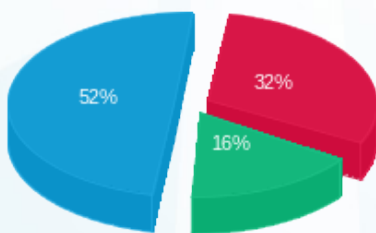

לקוח/ה נכבד/ה, אנו מתכבדים להגיש את חישוב צריכת החשמל לתקופה 01/02/22 - 28/02/22:

מונה קורה מכון גסטרו שנמצא בחדר חשמל בגג - 1 - 18075281(0x0)

סוג תעריף	סוג צריכה	קריאה קודמת	קריאה נוכחית	סה"כ צריכה בקוט"ש	מחיר לקוט"ש בא"ג	סה"כ לתשלום
		01/02/22	28/02/22			
777	פסגה	144,381.50	146,129.10	1,747.60	95.84	1,674.90 ₪
778	גבע	57,451.00	58,945.80	1,494.80	57.97	866.54 ₪
779	שפל	106,863.60	114,508.50	7,644.90	35.63	2,723.88 ₪

סה"כ לדייר:

פסגה	גבע	שפל	סה"כ	שיא ביקוש
1,747.60	1,494.80	7,644.90	10,887.30	
1,674.90 ₪	866.54 ₪	2,723.88 ₪	5,265.31 ₪	

סה"כ צריכה

סה"כ לתשלום

45.00 ₪	תשלום קבוע	
0.00 ₪	תשלום עבור גודל חיבור בKVA (0x0)	
5,310.31 ₪	סה"כ לתשלום	לא כולל מע"מ

התפלגות חיוב בש"ח לפי תע"ז

■ פסגה (1,674.90 ₪)
 ■ גבע (866.54 ₪)
 ■ שפל (2,723.88 ₪)

הסטוריית צריכה בקוט"ש