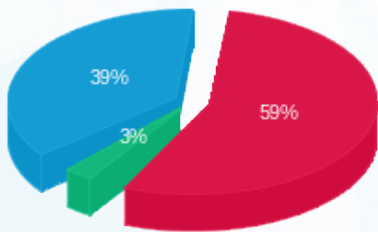

10/03/22 תאריך הפקה:
28/02/22 תאריך קריאה נוכחית:
01/02/22 תאריך קריאה קודמת:

שם דייר: ביגוד 27 חדש
שם אתר: רמות מול זכרון

לקוח/ה נכבד/ה, אנו מתכבדים להגיש את חישוב צריכת החשמל לתקופה 01/02/22 - 28/02/22:

ביגוד 27 - 3 - 81010693 (3x200)

סוג תעריף	סוג צריכה	קריאה קודמת	קריאה נוכחית	סה"כ צריכה בקוט"ש	מחיר לקוט"ש בא"ג	סה"כ לתשלום
			28/02/22	01/02/22	פרטי חשבון עבור תאריכים:	
777	פסגה	231,182.46	232,665.71	1,483.25	95.84	1,421.55 ₪
778	גבע	99,915.87	100,033.81	117.94	57.97	68.37 ₪
779	שפל	102,655.01	105,282.77	2,627.76	35.63	936.27 ₪

סה"כ לדייר:

פסגה	גבע	שפל	סה"כ	שיא ביקוש
1,483.25	117.94	2,627.76	4,228.96	12.66
1,421.55 ₪	68.37 ₪	936.27 ₪	2,426.19 ₪	

סה"כ צריכה
סה"כ לתשלום

214.45 ₪	תשלום קבוע	
33.14 ₪	תשלום עבור גודל חיבור בKVA (3x200)	
2,673.78 ₪	סה"כ לתשלום	לא כולל מע"מ

התפלגות חיוב בש"ח לפי תעו"ז