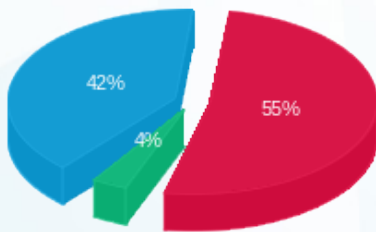

10/03/22 תאריך הפקה:
28/02/22 תאריך קריאה נוכחית:
01/02/22 תאריך קריאה קודמת:

שם דייר: בילבונג
שם אתר: רמות מול זכרון

לקוח/ה נכבד/ה, אנו מתכבדים להגיש את חישוב צריכת החשמל לתקופה 01/02/22 - 28/02/22:

בילבונג - 5 - 81005601 (3x80)

סוג תעריף	סוג צריכה	קריאה קודמת	קריאה נוכחית	סה"כ צריכה בקוט"ש	מחיר לקוט"ש בא"ג	סה"כ לתשלום
			28/02/22	01/02/22	פרטי חשבון עבור תאריכים:	
777	פסגה	55,582.41	56,201.01	618.60	95.84	592.86 ₪
778	גבע	25,621.10	25,687.24	66.14	57.97	38.34 ₪
779	שפל	44,544.75	45,817.45	1,272.70	35.63	453.46 ₪

סה"כ לדייר:

פסגה	גבע	שפל	סה"כ	שיא ביקוש
618.60	66.14	1,272.70	1,957.44	11.21
592.86 ₪	38.34 ₪	453.46 ₪	1,084.67 ₪	

סה"כ צריכה
סה"כ לתשלום

214.45 ₪	תשלום קבוע	
13.25 ₪	תשלום עבור גודל חיבור בKVA (3x80)	
1,312.37 ₪	סה"כ לתשלום	לא כולל מע"מ

התפלגות חיוב בש"ח לפי תע"ז