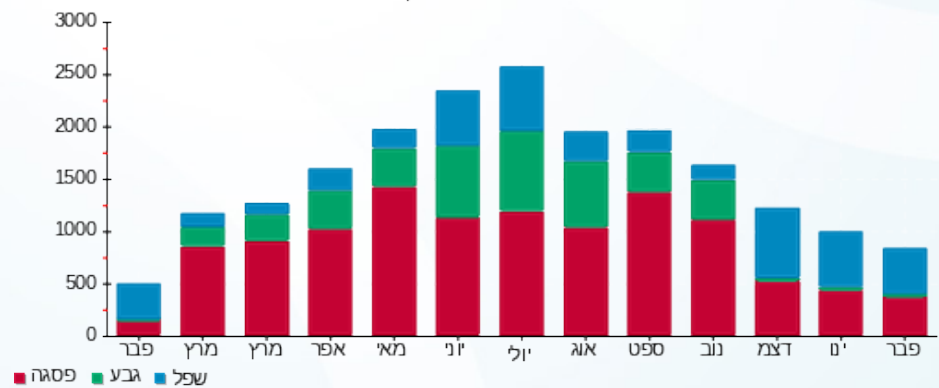

סה"כ לדיר:

פסגה	גבע	שפל	סה"כ	שיא ביקוש
357.20	20.00	441.60	818.80	442.06
342.34 ₪	11.59 ₪	157.34 ₪	511.28 ₪	

סה"כ צריכה

סה"כ לתשלום

214.45 ₪	תשלום קבוע	
41.42 ₪	תשלום עבור גודל חיבור בKVA (3x250)	
767.15 ₪	סה"כ לתשלום	לא כולל מע"מ

התפלגות חיוב בש"ח לפי תע"ז

■ פסגה (₪ 342.34)  
■ גבע (₪ 11.59)  
■ שפל (₪ 157.34)

הסטוריית צריכה בקוט"ש

■ פסגה ■ גבע ■ שפל