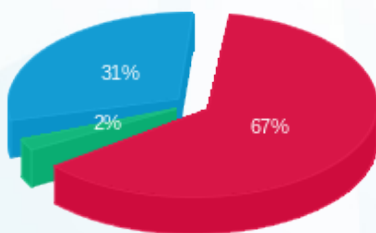

סה"כ לדיר:

פסגה	גבע	שפל	סה"כ	שיא ביקוש
357.20	20.00	441.60	818.80	442.06
342.34 ₪	11.59 ₪	157.34 ₪	511.28 ₪	

סה"כ צריכה

סה"כ לתשלום

214.45 ₪	תשלום קבוע	
41.42 ₪	תשלום עבור גודל חיבור בKVA (3x250)	
767.15 ₪	סה"כ לתשלום	לא כולל מע"מ

התפלגות חיוב בש"ח לפי תע"ז

■ פסגה (₪ 342.34)  
■ גבע (₪ 11.59)  
■ שפל (₪ 157.34)

הסטוריית צריכה בקוט"ש

■ פסגה ■ גבע ■ שפל