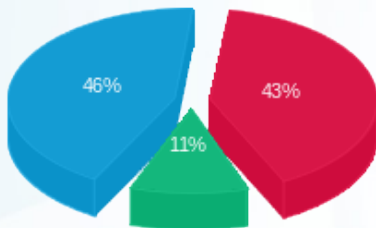

ציבורי

סוג תעריף	סוג צריכה	קריאה קודמת	קריאה נוכחית	סה"כ צריכה בקוט"ש	מחיר לקוט"ש בא"ג	סה"כ לתשלום
777	פסגה			1,266.184	46.64	590.55 ₪
778	גבע			397.346	38.61	153.42 ₪
779	שפל			917.133	31.90	292.57 ₪

סה"כ לדירה:

פסגה	גבע	שפל	סה"כ	שיא ביקוש
11,518.77	4,121.09	25,331.65	40,971.52	97.39
₪ 8,374.50	₪ 2,229.41	₪ 8,959.96	₪ 19,563.87	

סה"כ צריכה

סה"כ לתשלום

300.00 ₪	תשלום קבוע	
186.39 ₪	תשלום עבור גודל חיבור ב KVA (3x1125)	
20,050.25 ₪	סה"כ לתשלום	לא כולל מע"מ

התפלגות חיוב בש"ח לפי תע"ז