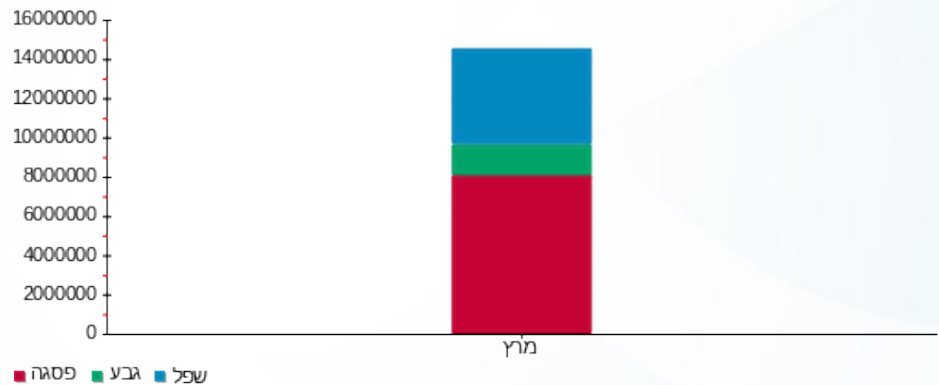

הסטוריית צריכה בקוט"ש