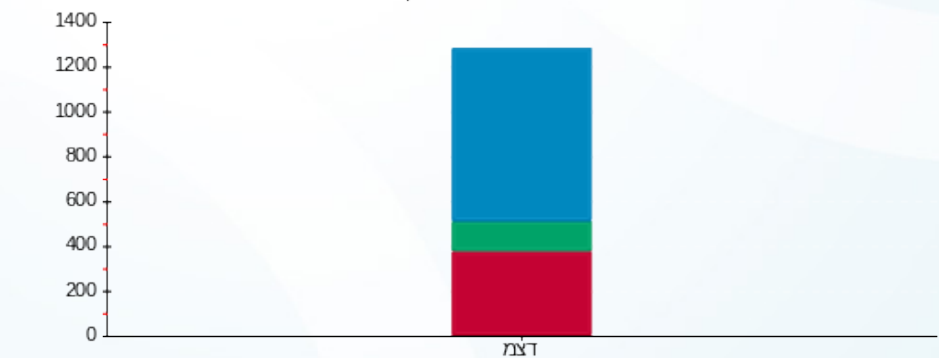

הסטוריית צריכה בקוט"ש