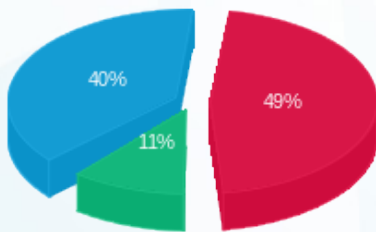

סה"כ לדייר:

שיא ביקוש	סה"כ	שפל	גבע	פסגה
	1,273.54	771.99	134.45	367.10
	₪ 655.73	₪ 262.01	₪ 72.17	₪ 321.54

סה"כ צריכה

סה"כ לתשלום

₪ 300.00	תשלום קבוע	
₪ 0.00	תשלום עבור גודל חיבור בKVA (0x0)	
₪ 955.73	סה"כ לתשלום	לא כולל מע"מ

התפלגות חיוב בש"ח לפי תע"ז

■ פסגה (₪ 321.54)
■ גבע (₪ 72.17)
■ שפל (₪ 262.01)

הסטוריית צריכה בקוט"ש

■ פסגה ■ גבע ■ שפל