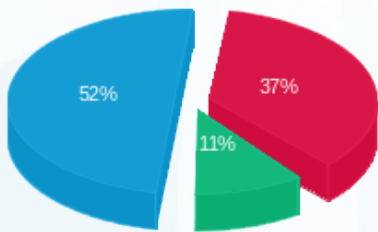

15/03/22 תאריך הפקה:
31/12/21 תאריך קריאה נוכחית:
01/12/21 תאריך קריאה קודמת:

שם דייר: בית קפה בינז - קומת קרקע
שם אתר: מאזדה 2

לקוח/ה נכבד/ה, אנו מתכבדים להגיש את חישוב צריכת החשמל לתקופה 01/12/21 - 31/12/21:

בית קפה בינז - קומת קרקע - 2 - 19093253(0x0)

סוג תעריף	סוג צריכה	קריאה קודמת	קריאה נוכחית	סה"כ צריכה בקוט"ש	מחיר לקוט"ש בא"ג	סה"כ לתשלום
פרטי חשבון עבור תאריכים:						
777	פסגה	01/12/21	31/12/21	204.60	87.59	179.21 ₪
778	גבע	444.00	538.00	94.00	53.68	50.46 ₪
779	שפל	2,384.40	3,117.60	733.20	33.94	248.85 ₪

סה"כ לדייר:

פסגה	גבע	שפל	סה"כ	שיא ביקוש
204.60	94.00	733.20	1,031.80	392.34
179.21 ₪	50.46 ₪	248.85 ₪	478.52 ₪	

סה"כ צריכה
סה"כ לתשלום

214.45 ₪	תשלום קבוע	
0.00 ₪	תשלום עבור גודל חיבור בKVA (0x0)	
692.97 ₪	סה"כ לתשלום	לא כולל מע"מ

התפלגות חיוב בש"ח לפי תעו"ז