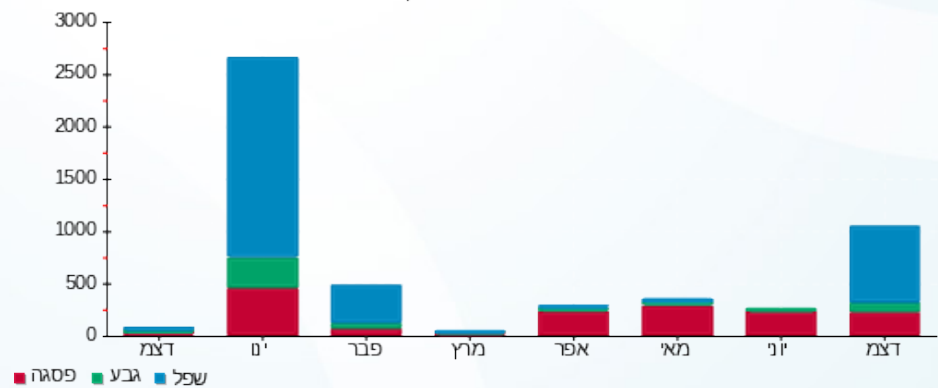

לקוח/ה נכבד/ה, אנו מתכבדים להגיש את חישוב צריכת החשמל לתקופה 01/12/21 - 31/12/21:

בית קפה בינז - קומת קרקע - 2 - 19093253(0x0)

סה"כ לתשלום	מחיר לקוט"ש בא"ג	סה"כ צריכה בקוט"ש	קריאה נוכחית	קריאה קודמת	סוג צריכה	סוג תעריף
			31/12/21	01/12/21		פרטי חשבון עבור תאריכים:
179.21 ₪	87.59	204.60	1,671.80	1,467.20	פסגה	777
50.46 ₪	53.68	94.00	538.00	444.00	גבע	778
248.85 ₪	33.94	733.20	3,117.60	2,384.40	שפל	779

סה"כ לדייר:

שיא ביקוש	סה"כ	שפל	גבע	פסגה
392.34	1,031.80	733.20	94.00	204.60
	478.52 ₪	248.85 ₪	50.46 ₪	179.21 ₪

סה"כ צריכה

סה"כ לתשלום

211.60 ₪	<b>תשלום קבוע</b>	
0.00 ₪	<b>תשלום עבור גודל חיבור בKVA (0x0)</b>	
690.12 ₪	<b>סה"כ לתשלום</b>	<b>לא כולל מע"מ</b>

התפלגות חיוב בש"ח לפי תעו"ז

■ פסגה (179.21 ₪)  
■ גבע (50.46 ₪)  
■ שפל (248.85 ₪)

הסטוריית צריכה בקוט"ש

■ פסגה ■ גבע ■ שפל