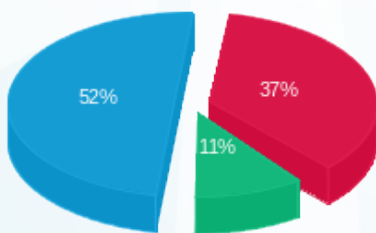

לקוח/ה נכבד/ה, אנו מתכבדים להגיש את חישוב צריכת החשמל לתקופה 01/12/21 - 31/12/21:

בית קפה בינז - קומת קרקע - 2 - 19093253(0x0)

סה"כ לתשלום	מחיר לקוט"ש בא"ג	סה"כ צריכה בקוט"ש	קריאה נוכחית	קריאה קודמת	סוג צריכה	סוג תעריף
			31/12/21	01/12/21		פרטי חשבון עבור תאריכים:
179.21 ₪	87.59	204.60	1,671.80	1,467.20	פסגה	777
50.46 ₪	53.68	94.00	538.00	444.00	גבע	778
248.85 ₪	33.94	733.20	3,117.60	2,384.40	שפל	779

סה"כ לדייר:

שיא ביקוש	סה"כ	שפל	גבע	פסגה
392.34	1,031.80	733.20	94.00	204.60
	478.52 ₪	248.85 ₪	50.46 ₪	179.21 ₪

סה"כ צריכה

סה"כ לתשלום

211.60 ₪	<b>תשלום קבוע</b>	
0.00 ₪	<b>תשלום עבור גודל חיבור בKVA (0x0)</b>	
690.12 ₪	<b>סה"כ לתשלום</b>	<b>לא כולל מע"מ</b>

התפלגות חיוב בש"ח לפי תעו"ז

■ פסגה (179.21 ₪)  
■ גבע (50.46 ₪)  
■ שפל (248.85 ₪)

הסטוריית צריכה בקוט"ש

■ פסגה ■ גבע ■ שפל