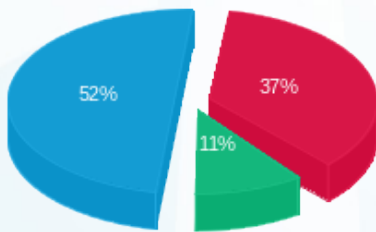

15/03/22 תאריך הפקה:
31/12/21 תאריך קריאה נוכחית:
01/12/21 תאריך קריאה קודמת:

שם דייר: בית קפה בינז - קומת קרקע
שם אתר: מאזדה 2

לקוח/ה נכבד/ה, אנו מתכבדים להגיש את חישוב צריכת החשמל לתקופה 01/12/21 - 31/12/21:

בית קפה בינז - קומת קרקע - 2 - 19093253(0x0)

סה"כ לתשלום	מחיר לקוט"ש בא"ג	סה"כ צריכה בקוט"ש	קריאה נוכחית	קריאה קודמת	סוג צריכה	סוג תעריף
			31/12/21	01/12/21		פרטי חשבון עבור תאריכים:
179.21 ₪	87.59	204.60	1,671.80	1,467.20	פסגה	777
50.46 ₪	53.68	94.00	538.00	444.00	גבע	778
248.85 ₪	33.94	733.20	3,117.60	2,384.40	שפל	779

סה"כ לדייר:

שיא ביקוש	סה"כ	שפל	גבע	פסגה
392.34	1,031.80	733.20	94.00	204.60
	478.52 ₪	248.85 ₪	50.46 ₪	179.21 ₪

סה"כ צריכה
סה"כ לתשלום

211.60 ₪	תשלום קבוע	
0.00 ₪	תשלום עבור גודל חיבור בKVA (0x0)	
690.12 ₪	סה"כ לתשלום	לא כולל מע"מ

התפלגות חיוב בש"ח לפי תעו"ז