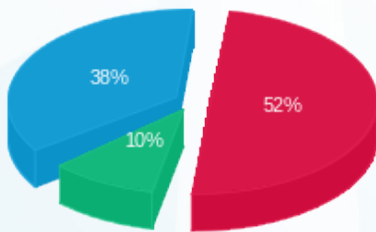

15/03/22 תאריך הפקה:
31/12/21 תאריך קריאה נוכחית:
01/12/21 תאריך קריאה קודמת:

שם דייר: בית קפה בינז - קומת קרקע
שם אתר: מאזדה 2

לקוח/ה נכבד/ה, אנו מתכבדים להגיש את חישוב צריכת החשמל לתקופה 01/12/21 - 31/12/21:

בית קפה בינז - קומת קרקע - 2 - 19093253(0x0)

סוג תעריף	סוג צריכה	קריאה קודמת	קריאה נוכחית	סה"כ צריכה בקוט"ש	מחיר לקוט"ש בא"ג	סה"כ לתשלום
פרטי חשבון עבור תאריכים:						
777	פסגה	01/12/21	31/12/21	1,671.80	87.59	1,464.33 ₪
778	גבע	0.00	538.00	538.00	53.68	288.80 ₪
779	שפל	0.00	3,117.60	3,117.60	33.94	1,058.11 ₪

סה"כ לדייר:

פסגה	גבע	שפל	סה"כ	שיא ביקוש
1,671.80	538.00	3,117.60	5,327.40	392.34
1,464.33 ₪	288.80 ₪	1,058.11 ₪	2,811.24 ₪	

סה"כ צריכה
סה"כ לתשלום

211.60 ₪	תשלום קבוע	
0.00 ₪	תשלום עבור גודל חיבור בKVA (0x0)	
3,022.84 ₪	סה"כ לתשלום	לא כולל מע"מ

התפלגות חיוב בש"ח לפי תעו"ז