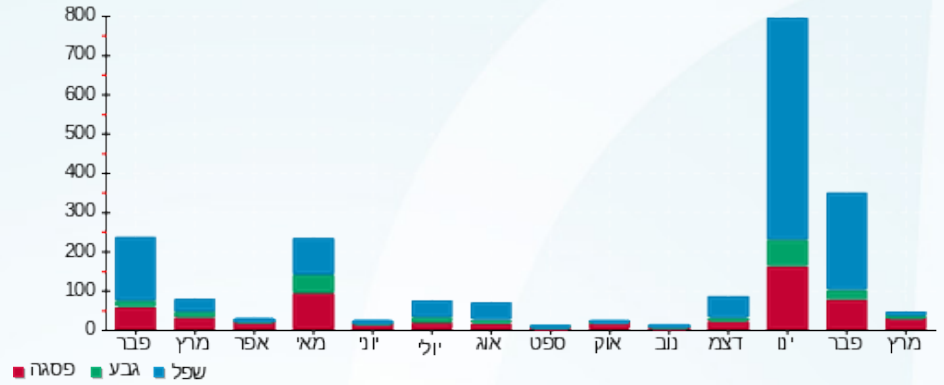

סה"כ לדייר:

פסגה	גבע	שפל	סה"כ	שיא ביקוש
13.84	2.21	11.70	27.74	1.64
₪ 6.74	₪ 0.91	₪ 3.91	₪ 11.57	

סה"כ צריכה
סה"כ לתשלום

50.00 ₪	תשלום קבוע	
38.46 ₪	תשלום עבור גודל חיבור בKVA (3x125)	
100.03 ₪	סה"כ לתשלום	לא כולל מע"מ

התפלגות חיוב בש"ח לפי תעו"ז

■ פסגה (ש"ח 6.74)
■ גבע (ש"ח 0.91)
■ שפל (ש"ח 3.91)

הסטוריית צריכה בקוט"ש

15/03/22

תאריך הפקדה:

שם דייר: תדרה השקעות ג.ב.

11/03/22

תאריך קריאה נוכחית: