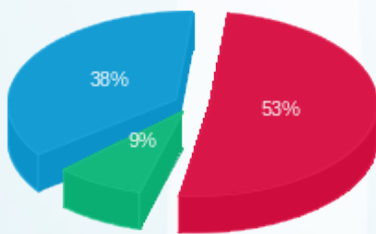

15/03/22

תאריך הפקדה:

שם דייר: תדרה השקעות ג.ב.

11/03/22

תאריך קריאה נוכחית:

שם אתר: בית התמר

14/02/22

תאריך קריאה קודמת:

לקוח/ה נכבד/ה, אנו מתכבדים להגיש את חישוב צריכת החשמל לתקופה 11/03/22 - 14/02/22:

תדרה השקעות ג.ב. - 2 - 16224966 (3x100)

סוג תעריף	סוג צריכה	קריאה קודמת	קריאה נוכחית	סה"כ צריכה בקוט"ש	מחיר לקוט"ש בא"ג	סה"כ לתשלום
פרטי חשבון עבור תאריכים:						
777	פסגה	14/02/22	28/02/22	15,014.80	95.84	97.95 ₪
778	גבע	4,334.50	4,365.60	31.10	57.97	18.03 ₪
779	שפל	13,834.80	14,190.40	355.60	35.63	126.70 ₪
פרטי חשבון עבור תאריכים:						
777	פסגה	01/03/22	11/03/22	15,277.20	46.64	122.38 ₪
778	גבע	4,365.60	4,409.70	44.10	38.61	17.03 ₪
779	שפל	14,190.40	14,285.00	94.60	31.90	30.18 ₪

סה"כ לדייר:

שיא ביקוש	סה"כ	שפל	גבע	פסגה
21.04	890.00	450.20	75.20	364.60
	₪ 412.27	₪ 156.88	₪ 35.06	₪ 220.33

סה"כ צריכה
סה"כ לתשלום

50.00 ₪	תשלום קבוע	
15.38 ₪	תשלום עבור גודל חיבור ב KVA (3x100)	
477.65 ₪	סה"כ לתשלום	לא כולל מע"מ

התפלגות חיוב בש"ח לפי תעו"ז