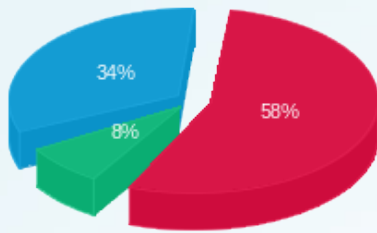

קומה 04 120 מטר מ 1.2.21 - 3 - 16224966(3x25)

סוג תעריף	סוג צריכה	קריאה קודמת	קריאה נוכחית	סה"כ צריכה בקוט"ש	מחיר לקוט"ש בא"ג	סה"כ לתשלום
פרטי חשבון עבור תאריכים:						
777	פסגה	14/02/22	28/02/22	0.58	95.84	0.55 ₪
778	גבע	10,252.42	2,302.91	0.32	57.97	0.19 ₪
779	שפל	9,340.90	9,345.79	4.90	35.63	1.74 ₪
פרטי חשבון עבור תאריכים:						
777	פסגה	01/03/22	11/03/22	0.86	46.64	0.40 ₪
778	גבע	10,252.99	2,303.20	0.29	38.61	0.11 ₪
779	שפל	9,345.79	9,346.59	0.80	31.90	0.26 ₪

סה"כ לדייר:

פסגה	גבע	שפל	סה"כ	שיא ביקוש
13.84	2.21	11.70	27.74	1.64
₪ 6.74	₪ 0.91	₪ 3.91	₪ 11.57	

סה"כ צריכה
סה"כ לתשלום

50.00 ₪	תשלום קבוע	
38.46 ₪	תשלום עבור גודל חיבור בKVA (3x125)	
100.03 ₪	סה"כ לתשלום	לא כולל מע"מ

התפלגות חיוב בש"ח לפי תעו"ז

פסגה (6.74) ש"ח
 גבע (0.91) ש"ח
 שפל (3.91) ש"ח

הסטוריית צריכה בקוט"ש

15/03/22

תאריך הפקה:

שם דייר: תדהר השקעות ג.ב בע"מ

11/03/22

תאריך קריאה נוכחית: