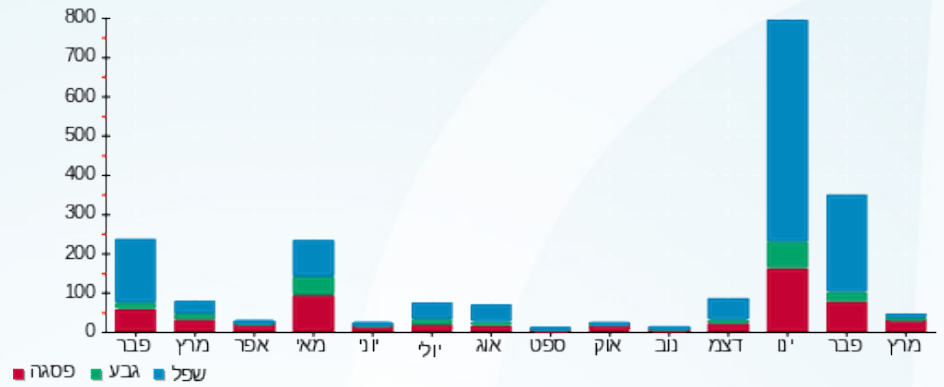

קומה 04 120 מטר מ 1.2.21 - 3 - 16224966(3x25)

סוג תעריף	סוג צריכה	קריאה קודמת	קריאה נוכחית	סה"כ צריכה בקוט"ש	מחיר לקוט"ש בא"ג	סה"כ לתשלום
פרטי חשבון עבור תאריכים:						
777	פסגה	14/02/22	28/02/22	0.58	95.84	0.55 ₪
778	גבע	10,252.42	2,302.91	0.32	57.97	0.19 ₪
779	שפל	9,340.90	9,345.79	4.90	35.63	1.74 ₪
פרטי חשבון עבור תאריכים:						
777	פסגה	01/03/22	11/03/22	0.86	46.64	0.40 ₪
778	גבע	10,252.99	2,303.20	0.29	38.61	0.11 ₪
779	שפל	9,345.79	9,346.59	0.80	31.90	0.26 ₪

סה"כ לדייר:

פסגה	גבע	שפל	סה"כ	שיא ביקוש
13.84	2.21	11.70	27.74	1.64
₪ 6.74	₪ 0.91	₪ 3.91	₪ 11.57	

סה"כ צריכה
סה"כ לתשלום

50.00 ₪	תשלום קבוע	
38.46 ₪	תשלום עבור גודל חיבור בKVA (3x125)	
100.03 ₪	סה"כ לתשלום	לא כולל מע"מ

התפלגות חיוב בש"ח לפי תעו"ז

פסגה (6.74) ש"ח
 גבע (0.91) ש"ח
 שפל (3.91) ש"ח

הסטוריית צריכה בקוט"ש

15/03/22

תאריך הפקה:

שם דייר: תדהר השקעות ג.ב בע"מ

11/03/22

תאריך קריאה נוכחית: