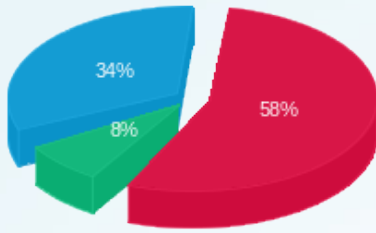

סה"כ לדייר:

פסגה	גבע	שפל	סה"כ	שיא ביקוש
13.84	2.21	11.70	27.74	1.64
₪ 6.74	₪ 0.91	₪ 3.91	₪ 11.57	

סה"כ צריכה
סה"כ לתשלום

50.00 ₪	תשלום קבוע	
38.46 ₪	תשלום עבור גודל חיבור בKVA (3x125)	
100.03 ₪	סה"כ לתשלום	לא כולל מע"מ

התפלגות חיוב בש"ח לפי תעו"ז

■ פסגה (ש"ח 6.74)
■ גבע (ש"ח 0.91)
■ שפל (ש"ח 3.91)

הסטוריית צריכה בקוט"ש

15/03/22

תאריך הפקדה:

שם דייר: תדרה השקעות ג.ב.

11/03/22

תאריך קריאה נוכחית: